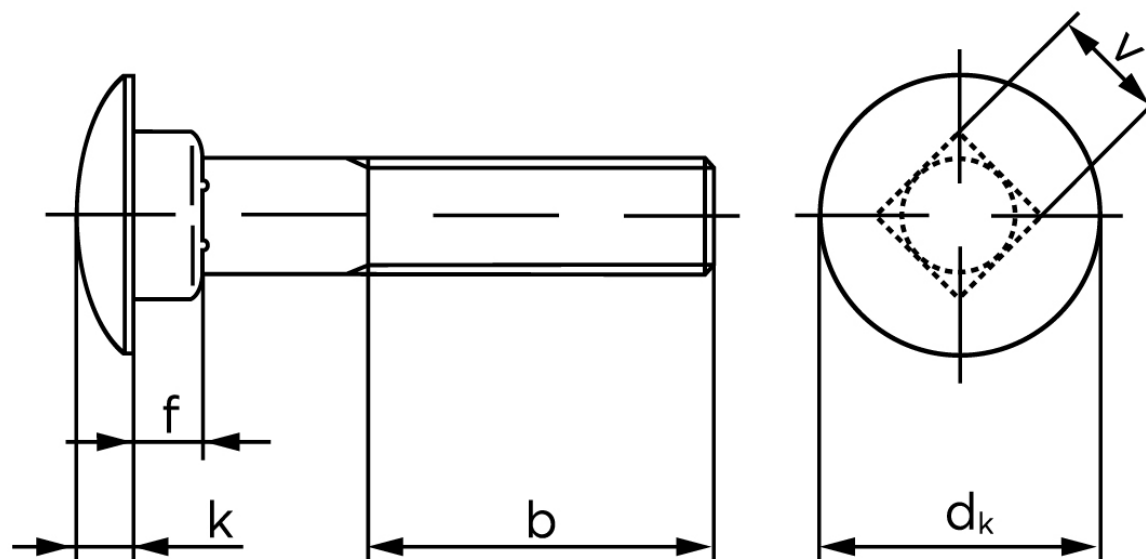

## Bræddebolt DIN 603 Elforzinket Stål Kl. 4.6 Inkl. Møtrik M8x100 (100 Stk)

SKU: 006034100080100

GTIN: 4043952121559

Norm	DIN 603
Dimensions	8
$d_k$	20,65
$k$	4,88
$f$	5,6
$v$	8,58
$b_1$	22
$b_2$	28
$b_3$	42
Bemærkning	$b^1$ for $l \leq 125$ mm $b^2$ for $l \leq 200$ mm $b^3$ for $l > 200$ mm