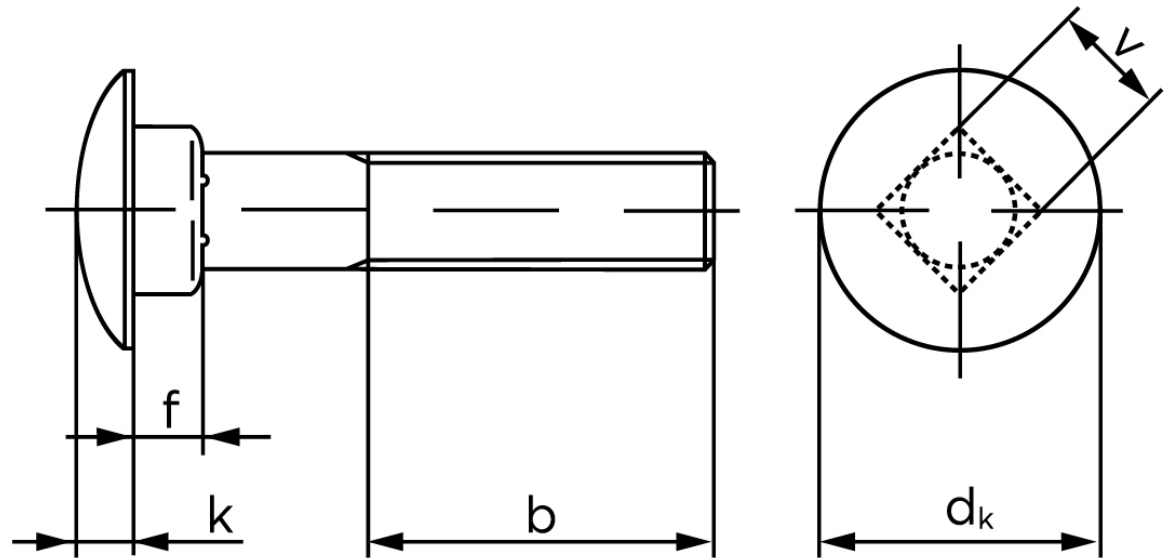

Bræddebolt DIN 603 Ubehandlet Stål Kl. 4.6 Inkl. Møtrik M8x130 (100 Stk)

SKU: 006034000080130

GTIN: 4043952119884

Norm	DIN 603
Dimensions	8
d_k	20,65
k	4,88
f	5,6
v	8,58
b_1	22
b_2	28
b_3	42
Bemærkning	b^1 for $l \leq 125$ mm b^2 for $l \leq 200$ mm b^3 for $l > 200$ mm