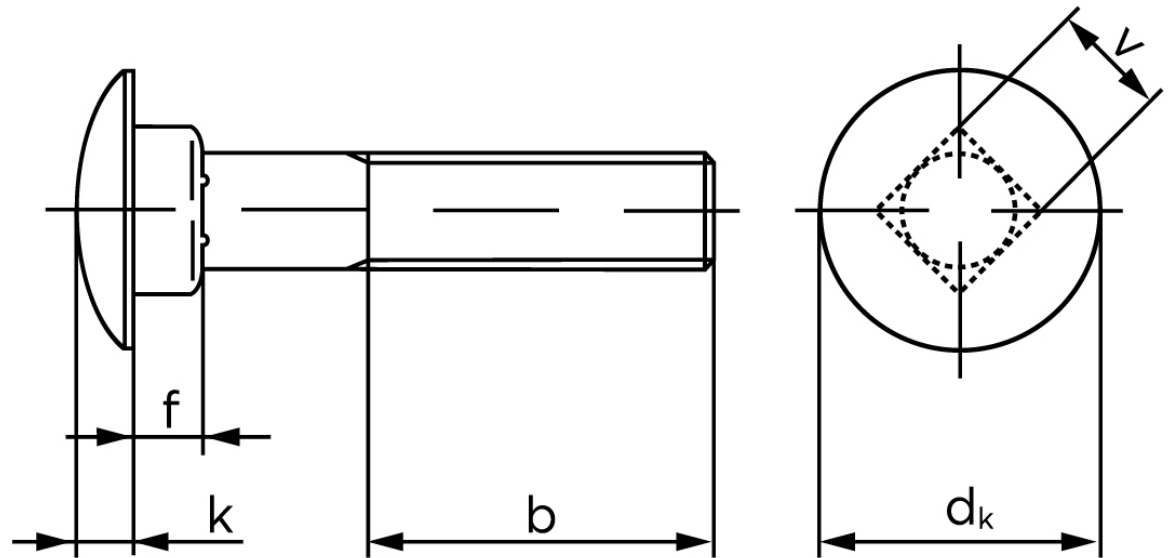

Bræddebolt DIN 603 Ubehandlet Stål Kl. 4.6 Inkl. Møtrik M8x16 (200 Stk)

SKU: 006034000080016

GTIN: 4043952119709

Norm	DIN 603
Dimensions	8
d_k	20,65
k	4,88
f	5,6
v	8,58
b_1	22
b_2	28
b_3	42
Bemærkning	b^1 for $l \leq 125$ mm b^2 for $l \leq 200$ mm b^3 for $l > 200$ mm