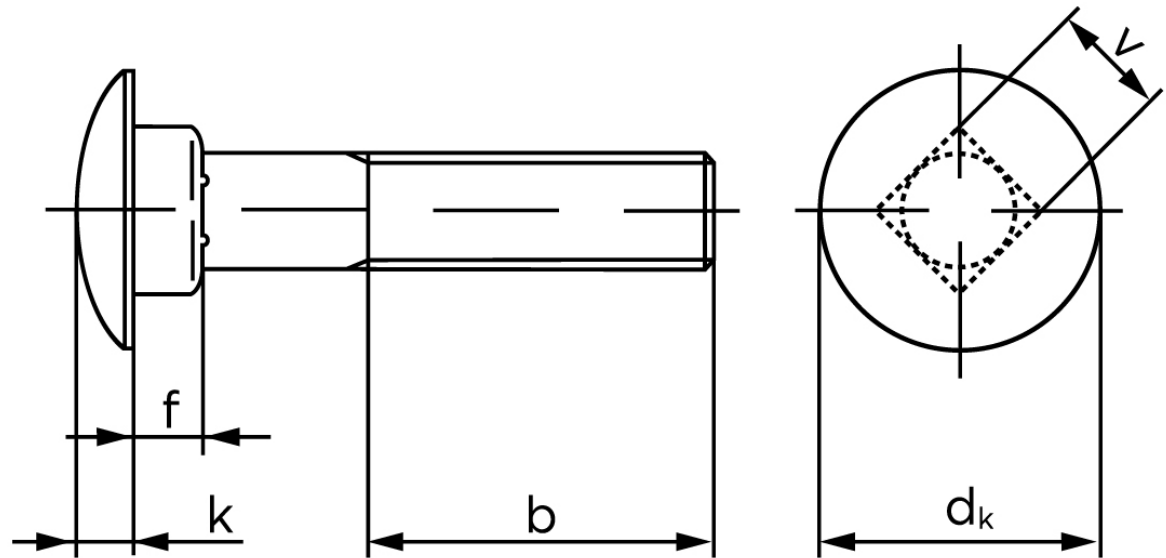

Bræddebolt DIN 603 Elforzinket Stål Kl. 8.8 Uden Møtrik M8x16 (200 Stk)

SKU: 006038140080016

GTIN: 4043952123447

Norm	DIN 603
Dimensions	8
d_k	20,65
k	4,88
f	5,6
v	8,58
b_1	22
b_2	28
b_3	42
Bemærkning	b^1 for $l \leq 125$ mm b^2 for $l \leq 200$ mm b^3 for $l > 200$ mm