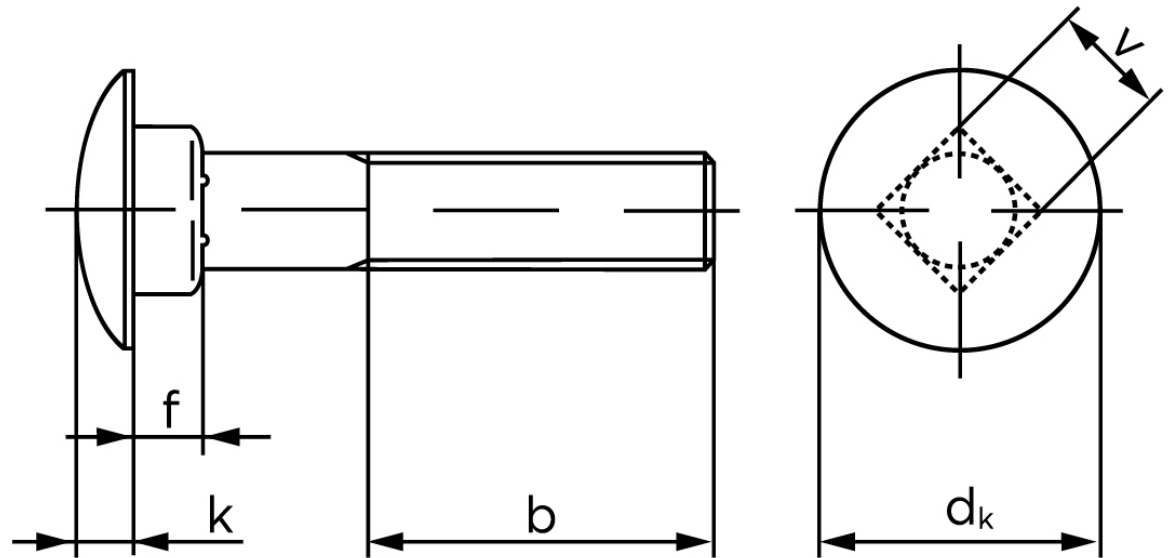

## Bræddebolt DIN 603 Ubehandlet Stål Kl. 4.6 Inkl. Møtrik M8x160 (100 Stk)

SKU: 006034000080160

GTIN: 4043952119914

Norm	DIN 603
Dimensions	8
$d_k$	20,65
$k$	4,88
$f$	5,6
$v$	8,58
$b_1$	22
$b_2$	28
$b_3$	42
Bemærkning	$b^1$ for $l \leq 125$ mm $b^2$ for $l \leq 200$ mm $b^3$ for $l > 200$ mm