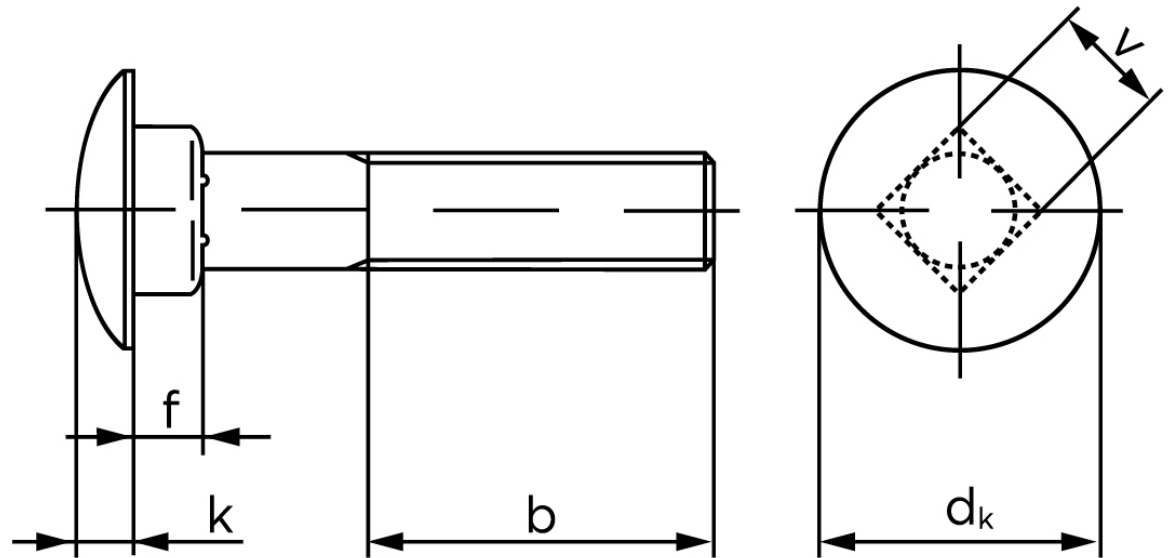

## Bræddebolt DIN 603 Elforzinket Stål Kl. 4.6 Inkl. Møtrik M8x190 (50 Stk)

SKU: 006034100080190

GTIN: 4043952121641

Norm	DIN 603
Dimensions	8
$d_k$	20,65
$k$	4,88
$f$	5,6
$v$	8,58
$b_1$	22
$b_2$	28
$b_3$	42
Bemærkning	$b^1$ for $l \leq 125$ mm $b^2$ for $l \leq 200$ mm $b^3$ for $l > 200$ mm