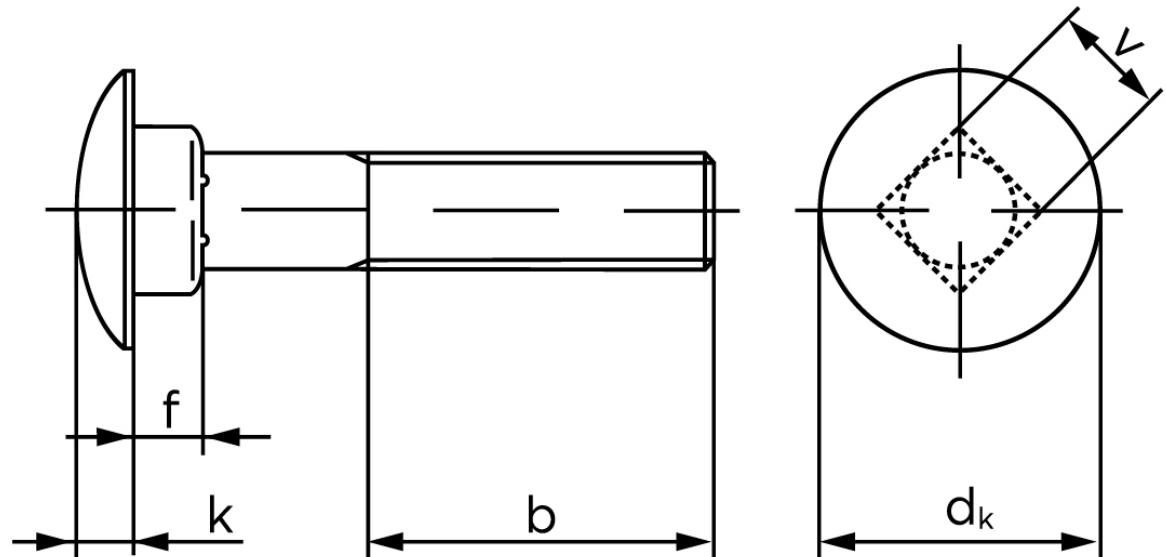

Bræddebolt DIN 603 Ubehandlet Stål Kl. 4.6 Inkl. Møtrik M8x20 (200 Stk)

SKU: 006034000080020

GTIN: 4043952119716

Norm	DIN 603
Dimensions	8
d_k	20,65
k	4,88
f	5,6
v	8,58
b_1	22
b_2	28
b_3	42
Bemærkning	b^1 for $l \leq 125$ mm b^2 for $l \leq 200$ mm b^3 for $l > 200$ mm