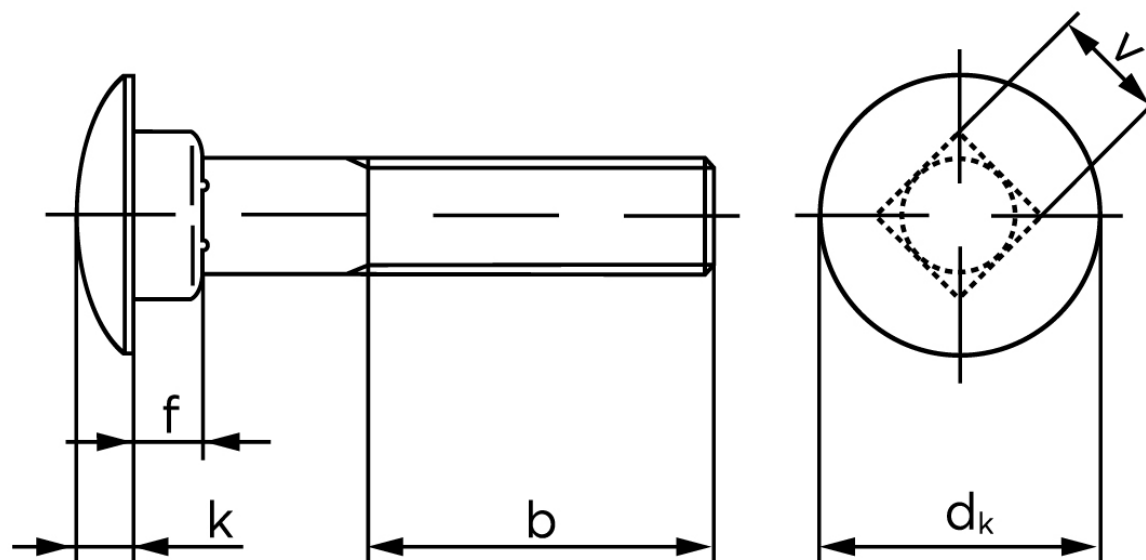

Bræddebolt DIN 603 Elforzinket Stål Kl. 4.6 Inkl. Møtrik M8x20 (200 Stk)

SKU: 006034100080020

GTIN: 4043952121412

Norm	DIN 603
Dimensions	8
d_k	20,65
k	4,88
f	5,6
v	8,58
b_1	22
b_2	28
b_3	42
Bemærkning	b^1 for $l \leq 125$ mm b^2 for $l \leq 200$ mm b^3 for $l > 200$ mm