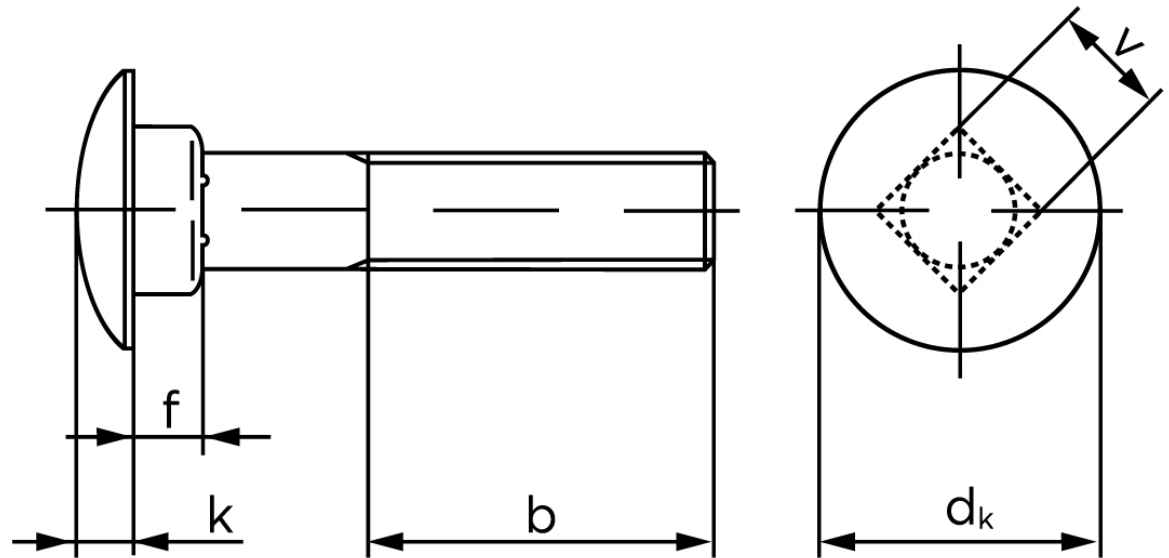

Bræddebolt DIN 603 Elforzinket Stål Kl. 4.6 Inkl. Møtrik M8x40 (200 Stk)

SKU: 006034100080040

GTIN: 4043952121450

Norm	DIN 603
Dimensions	8
d_k	20,65
k	4,88
f	5,6
v	8,58
b_1	22
b_2	28
b_3	42
Bemærkning	b^1 for $l \leq 125$ mm b^2 for $l \leq 200$ mm b^3 for $l > 200$ mm