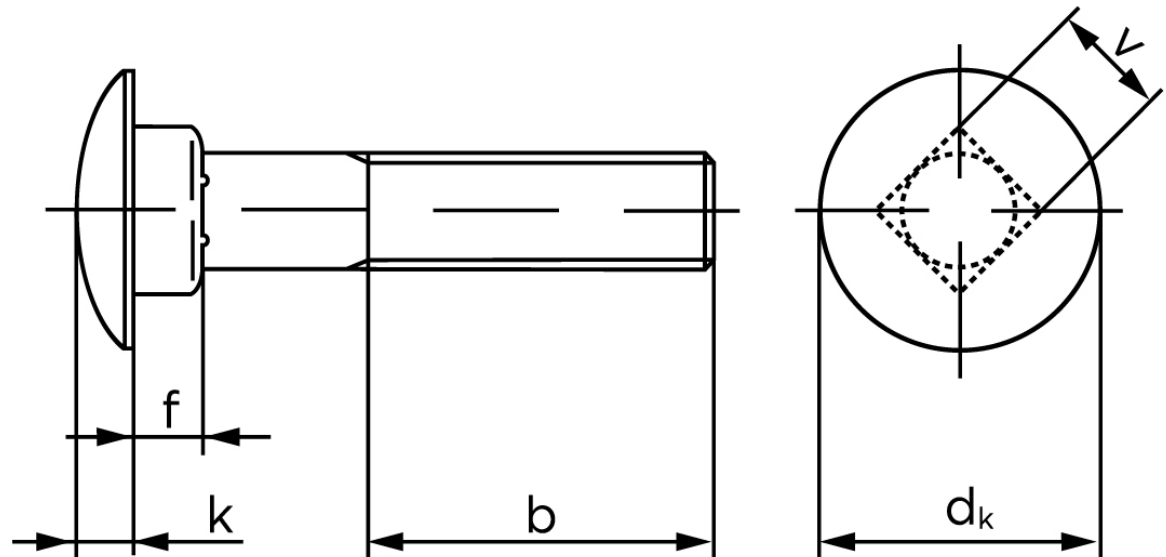

Bræddebolt DIN 603 Ubehandlet Stål Kl. 4.6 Inkl. Møtrik M8x45 (200 Stk)

SKU: 006034000080045

GTIN: 4043952119761

Norm	DIN 603
Dimensions	8
d_k	20,65
k	4,88
f	5,6
v	8,58
b_1	22
b_2	28
b_3	42
Bemærkning	b^1 for $l \leq 125$ mm b^2 for $l \leq 200$ mm b^3 for $l > 200$ mm