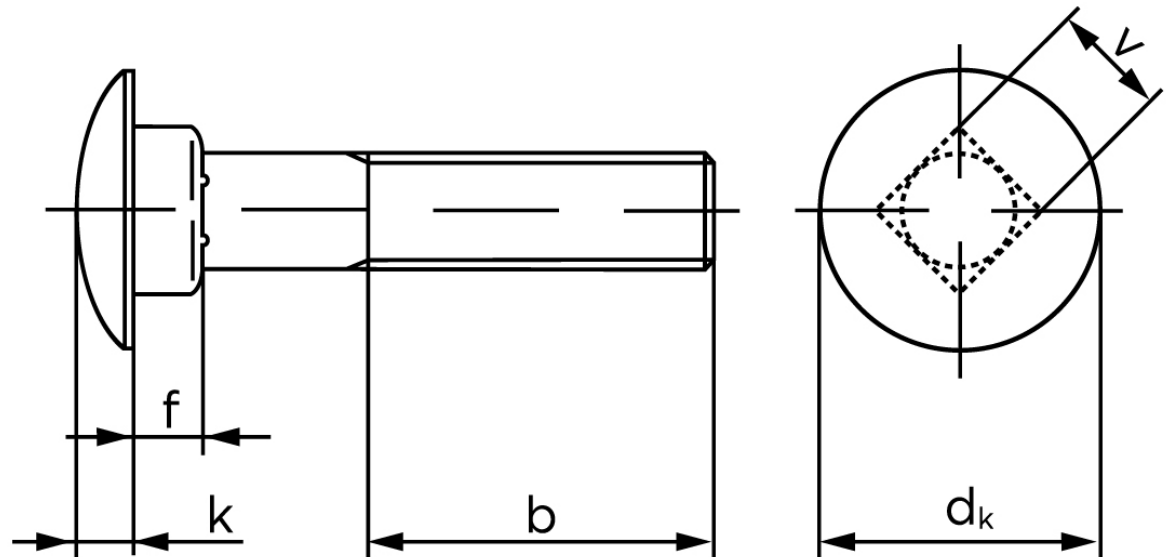

Bræddebolt DIN 603 Ubehandlet Stål Kl. 4.6 Inkl. Møtrik M8x50 (200 Stk)

SKU: 006034000080050

GTIN: 4043952119778

Norm	DIN 603
Dimensions	8
d_k	20,65
k	4,88
f	5,6
v	8,58
b_1	22
b_2	28
b_3	42
Bemærkning	b^1 for $l \leq 125$ mm b^2 for $l \leq 200$ mm b^3 for $l > 200$ mm