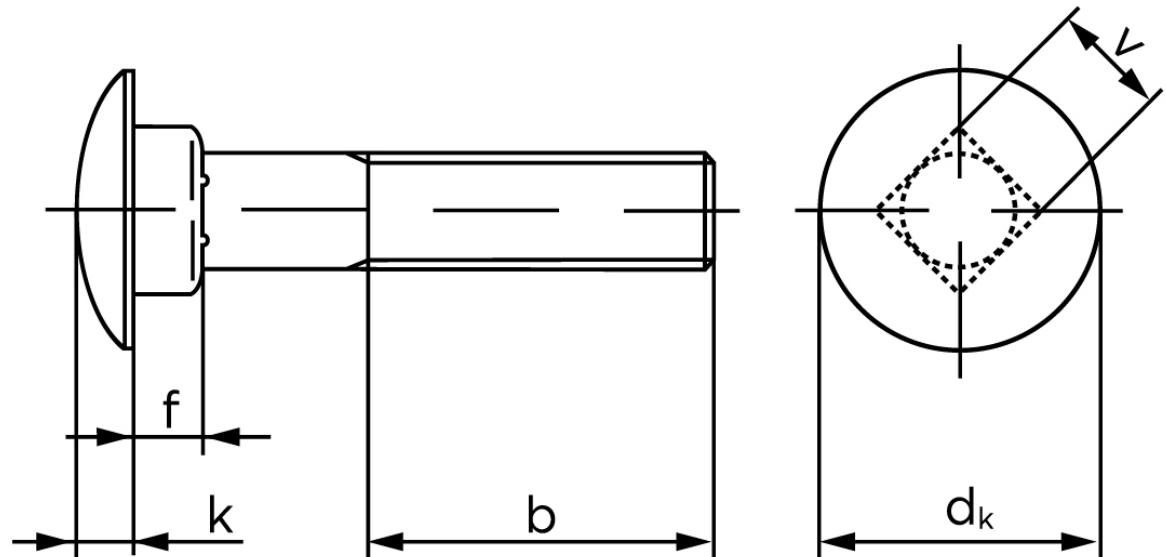

## Bræddebolt DIN 603 Ubehandlet Stål Kl. 4.6 Inkl. Møtrik M8x60 (200 Stk)

SKU: 006034000080060

GTIN: 4043952119792

Norm	DIN 603
Dimensions	8
$d_k$	20,65
$k$	4,88
$f$	5,6
$v$	8,58
$b_1$	22
$b_2$	28
$b_3$	42
Bemærkning	$b^1$ for $l \leq 125$ mm $b^2$ for $l \leq 200$ mm $b^3$ for $l > 200$ mm