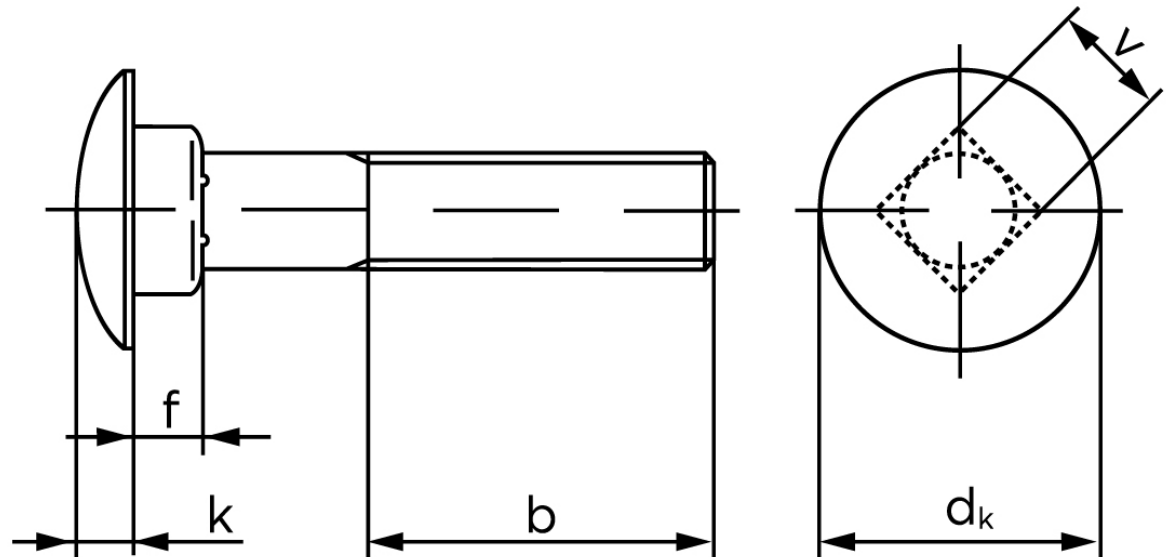

Bræddebolt DIN 603 Ubehandlet Stål Kl. 4.6 Inkl. Møtrik M8x75 (200 Stk)

SKU: 006034000080075

GTIN: 4043952119822

Norm	DIN 603
Dimensions	8
d_k	20,65
k	4,88
f	5,6
v	8,58
b_1	22
b_2	28
b_3	42
Bemærkning	b^1 for $l \leq 125$ mm b^2 for $l \leq 200$ mm b^3 for $l > 200$ mm