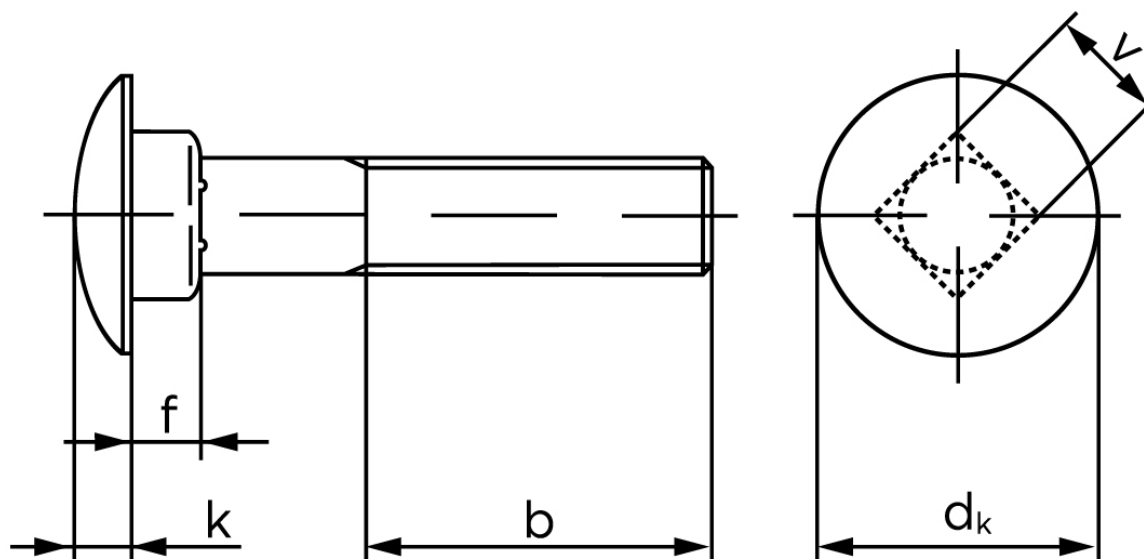

Bræddebolt DIN 603 Ubehandlet Stål Kl. 4.6 Inkl. Møtrik M8x80 (200 Stk)

SKU: 006034000080080

GTIN: 4043952119839

Norm	DIN 603
Dimensions	8
d_k	20,65
k	4,88
f	5,6
v	8,58
b_1	22
b_2	28
b_3	42
Bemærkning	b^1 for $l \leq 125$ mm b^2 for $l \leq 200$ mm b^3 for $l > 200$ mm

Bemærk disse data er vejlede, og informationerne skal anses som vejledende,

Vil du vide mere om dette produkt
Forespørg pris her