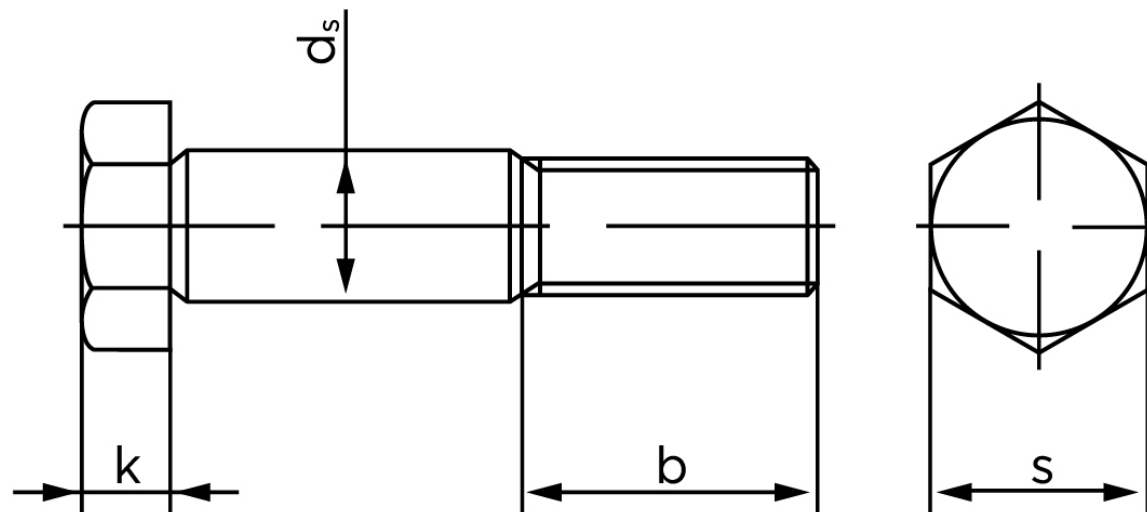

Pasbolt DIN 609 Rustfri A2 M12x30-Ø13

SKU: 006092200120030-AP

GTIN:

Norm	DIN 609
Dimensions	12
k	7,5
s	18
d_s^*	13
b^1	20,5
b^2	22,5
b^3	27,5
Bemærkning	* Skaft tolerance k6 til bor tolerance H7 b^1 for $l \leq 50$ mm b^2 for 50 mm 3 for $l >$ 150 mm b^3 for $l > 150$ mm