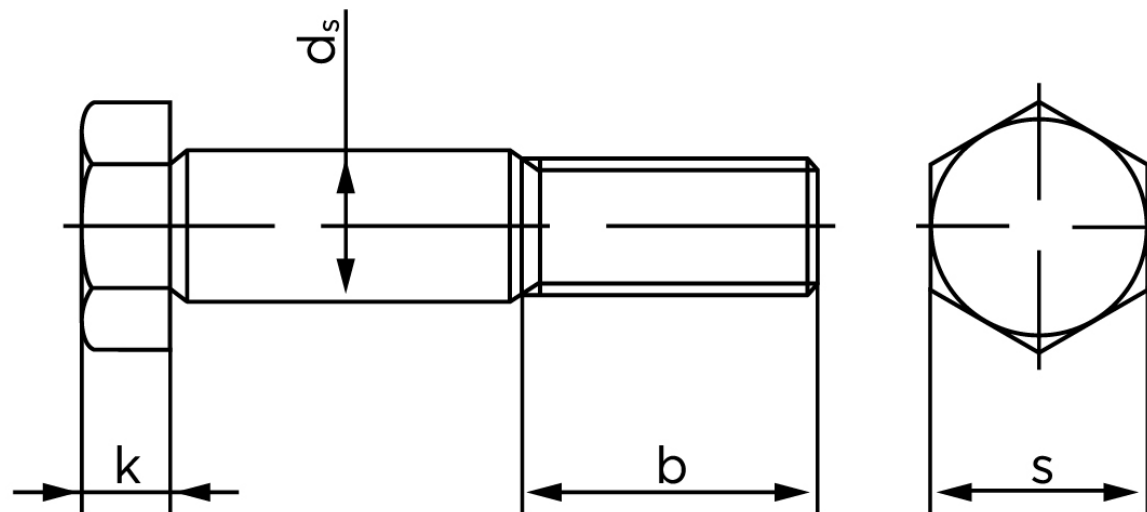

Pasbolt DIN 609 Rustfri A2 M12x45-Ø13

SKU: 006092200120045-AP

GTIN:

Norm	DIN 609
Dimensions	12
k	7,5
s	18
d_s^*	13
b^1	20,5
b^2	22,5
b^3	27,5
Bemærkning	* Skaft tolerance k6 til bor tolerance H7 b^1 for $l \leq 50$ mm b^2 for 50 mm 3 for $l >$ 150 mm b^3 for $l > 150$ mm