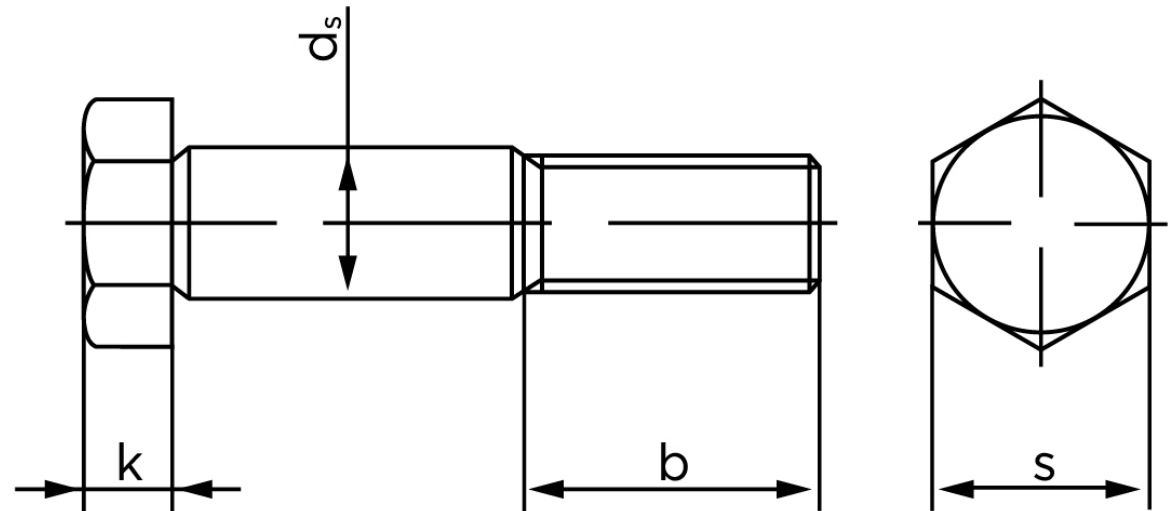

Pasbolt DIN 609 Rustfri A2 M12x50-Ø13

SKU: 006092200120050-AP

GTIN:

Norm	DIN 609
Dimensions	12
k	7,5
s	18
d_s^*	13
b^1	20,5
b^2	22,5
b^3	27,5
Bemærkning	* Skaft tolerance k6 til bor tolerance H7 b^1 for $l \leq 50$ mm b^2 for 50 mm 3 for $l >$ 150 mm b^3 for $l > 150$ mm