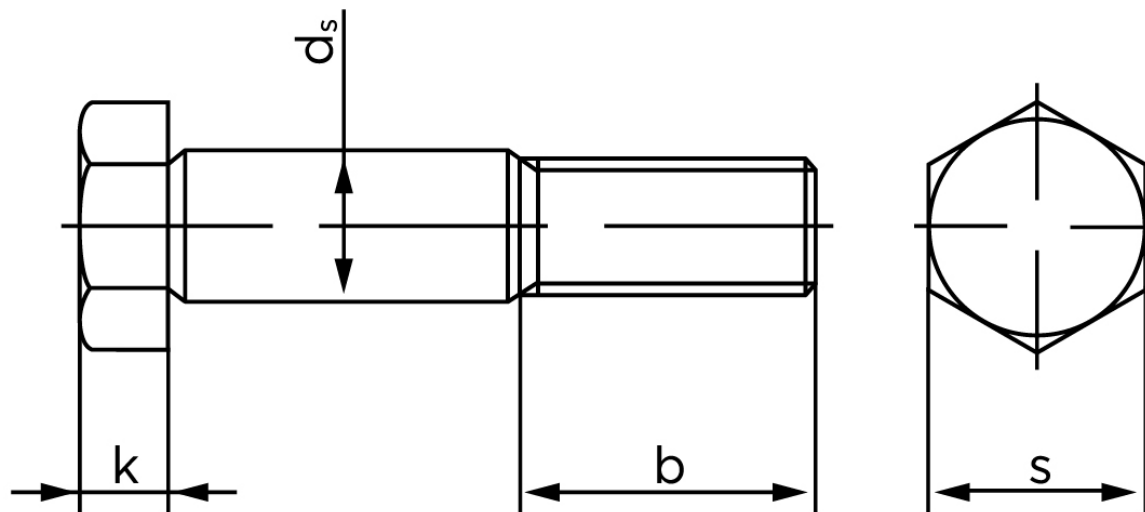

## Pasbolt DIN 609 Rustfri A2 M12x65-Ø13

SKU: 006092200120065-AP

GTIN:

Norm	DIN 609
Dimensions	12
k	7,5
s	18
$d_s^*$	13
$b^1$	20,5
$b^2$	22,5
$b^3$	27,5
Bemærkning	* Skafter tolerance k6 til bor tolerance H7 $b^1$ for $l \leq 50$ mm $b^2$ for 50 mm 3 for $l >$ 150 mm $b^3$ for $l > 150$ mm