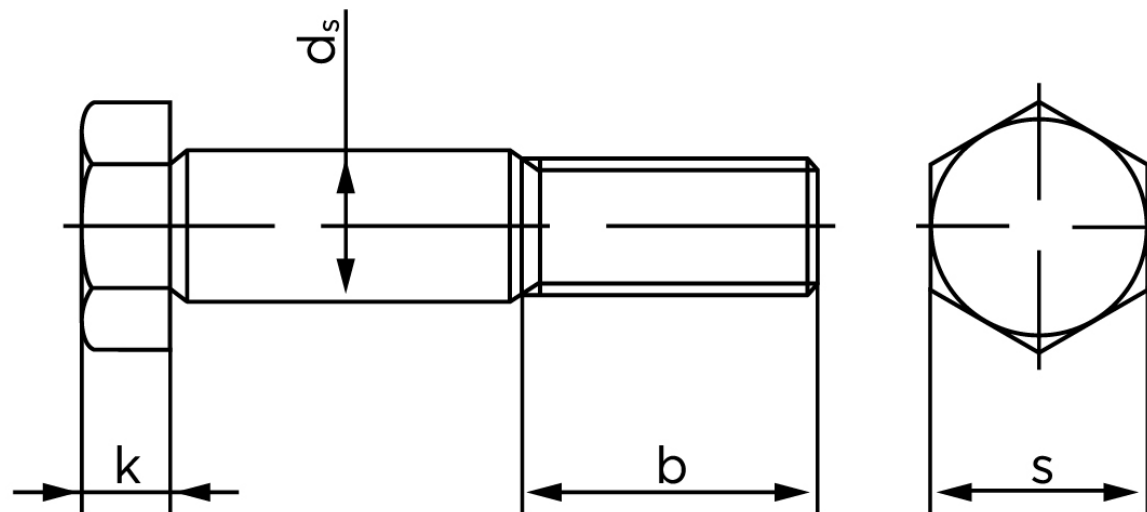

## Pasbolt DIN 609 Rustfri A2 M16x30-Ø17

SKU: 006092200160030-AP

GTIN:

Norm	DIN 609
Dimensions	16
k	10
s	24
$d_s^*$	17
$b^1$	25
$b^2$	27
$b^3$	32
Bemærkning	* Skafter tolerance k6 til bor tolerance H7 $b^1$ for $l \leq 50$ mm $b^2$ for 50 mm 3 for $l >$ 150 mm $b^3$ for $l > 150$ mm