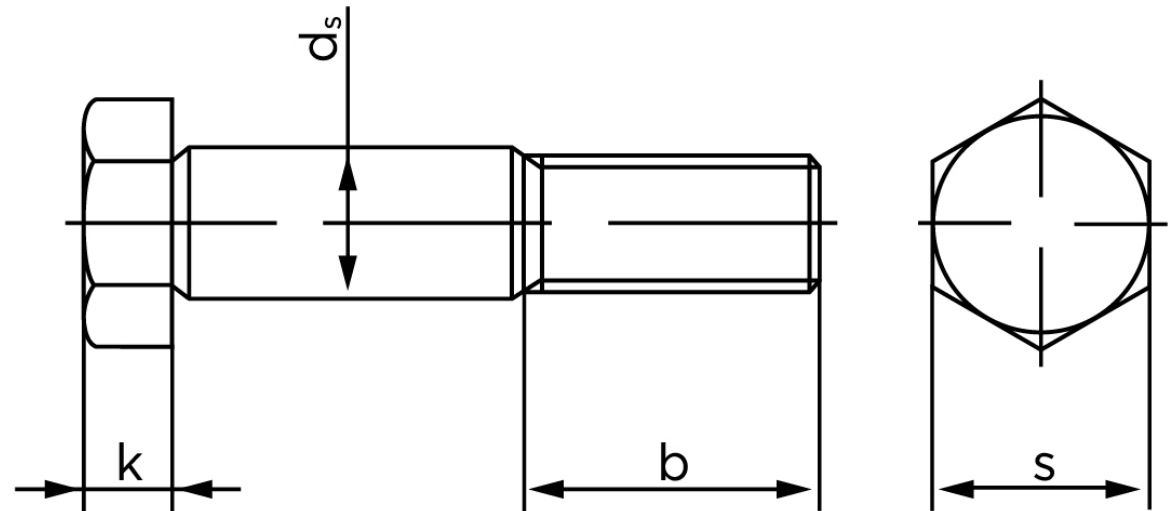

Pasbolt DIN 609 Rustfri A2 M16x45-Ø17

SKU: 006092200160045-AP

GTIN:

Norm	DIN 609
Dimensions	16
k	10
s	24
d_s^*	17
b^1	25
b^2	27
b^3	32
Bemærkning	* Skaft tolerance k6 til bor tolerance H7 b^1 for $l \leq 50$ mm b^2 for 50 mm 3 for $l >$ 150 mm b^3 for $l > 150$ mm