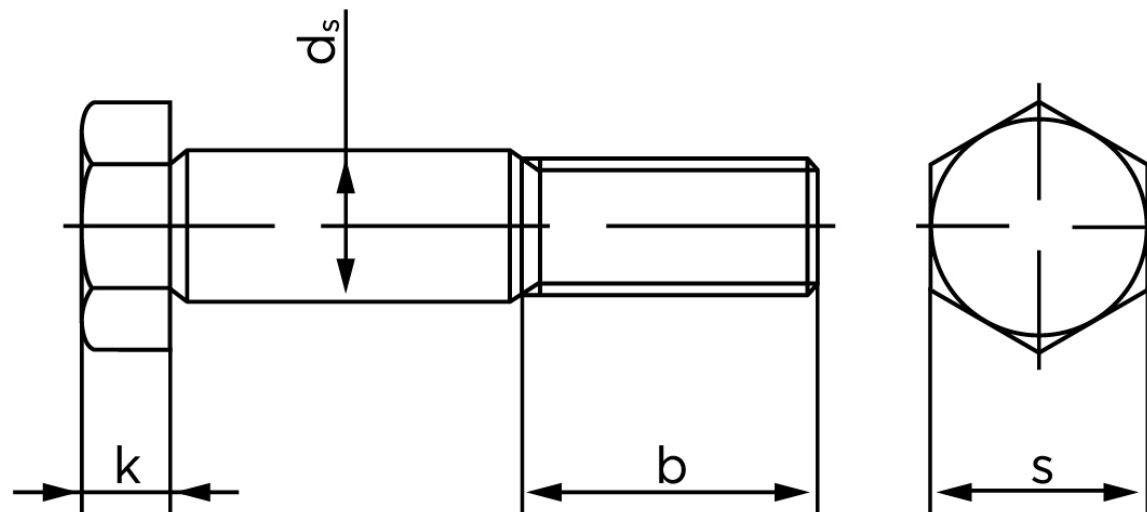

## Pasbolt DIN 609 Rustfri A2 M16x50-Ø17

SKU: 006092200160050-AP

GTIN:

| Norm       | DIN 609   |
|------------|---|
| Dimensions | 16  |
| k          | 10  |
| s          | 24  |
| $d_s^*$    | 17  |
| $b^1$      | 25  |
| $b^2$      | 27  |
| $b^3$      | 32  |
| Bemærkning | * Skaft tolerance k6 til<br>bor tolerance H7<br>$b^1$ for $l \leq 50$ mm<br>$b^2$ for 50 mm 3 for $l >$<br>150 mm<br>$b^3$ for $l > 150$ mm |