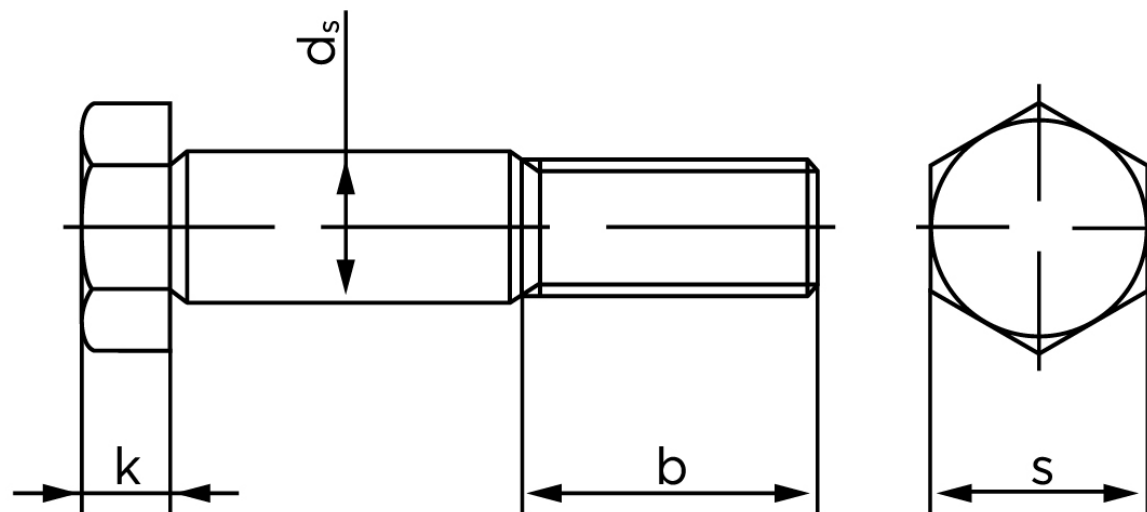

Pasbolt DIN 609 Rustfri A2 M16x55-Ø17

SKU: 006092200160055-AP

GTIN:

Norm	DIN 609
Dimensions	16
k	10
s	24
d_s^*	17
b^1	25
b^2	27
b^3	32
Bemærkning	* Skaft tolerance k6 til bor tolerance H7 b^1 for $l \leq 50$ mm b^2 for 50 mm 3 for $l >$ 150 mm b^3 for $l > 150$ mm