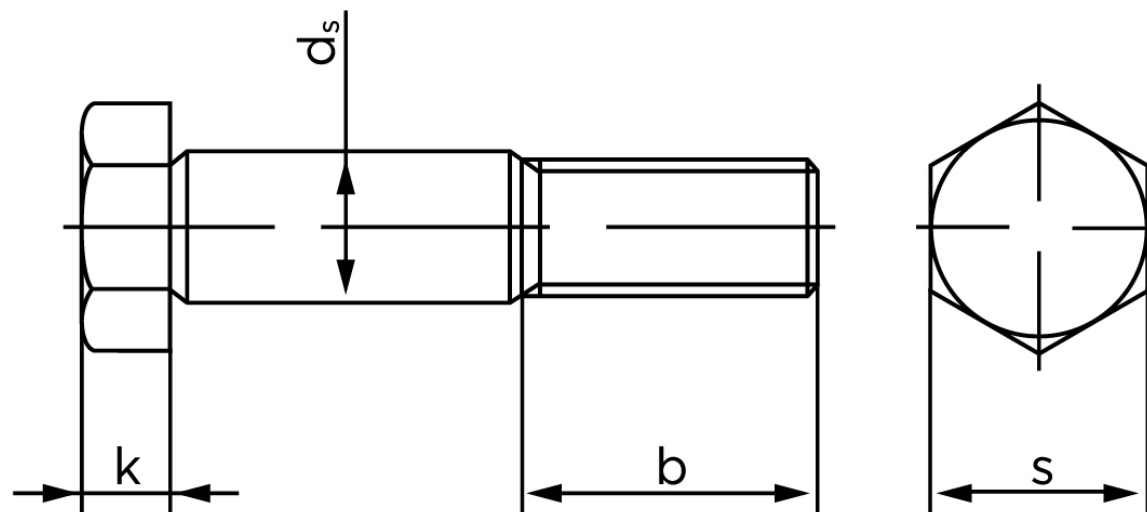

## Pasbolt DIN 609 Rustfri A2 M16x65-Ø17

SKU: 006092200160065-AP

GTIN:

Norm	DIN 609
Dimensions	16
k	10
s	24
$d_s^*$	17
$b^1$	25
$b^2$	27
$b^3$	32
Bemærkning	* Skaft tolerance k6 til bor tolerance H7 $b^1$ for $l \leq 50$ mm $b^2$ for 50 mm 3 for $l >$ 150 mm $b^3$ for $l > 150$ mm