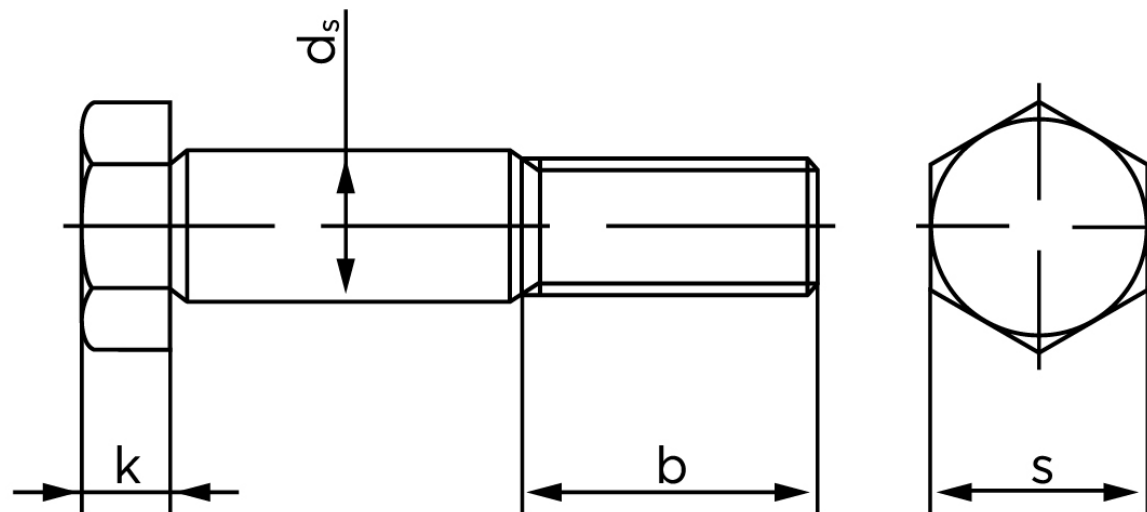

## Pasbolt DIN 609 Rustfri A2 M16x70-Ø17

SKU: 006092200160070-AP

GTIN:

Norm	DIN 609
Dimensions	16
k	10
s	24
$d_s^*$	17
$b^1$	25
$b^2$	27
$b^3$	32
Bemærkning	* Skaft tolerance k6 til bor tolerance H7 $b^1$ for $l \leq 50$ mm $b^2$ for 50 mm $3$ for $l >$ 150 mm $b^3$ for $l > 150$ mm