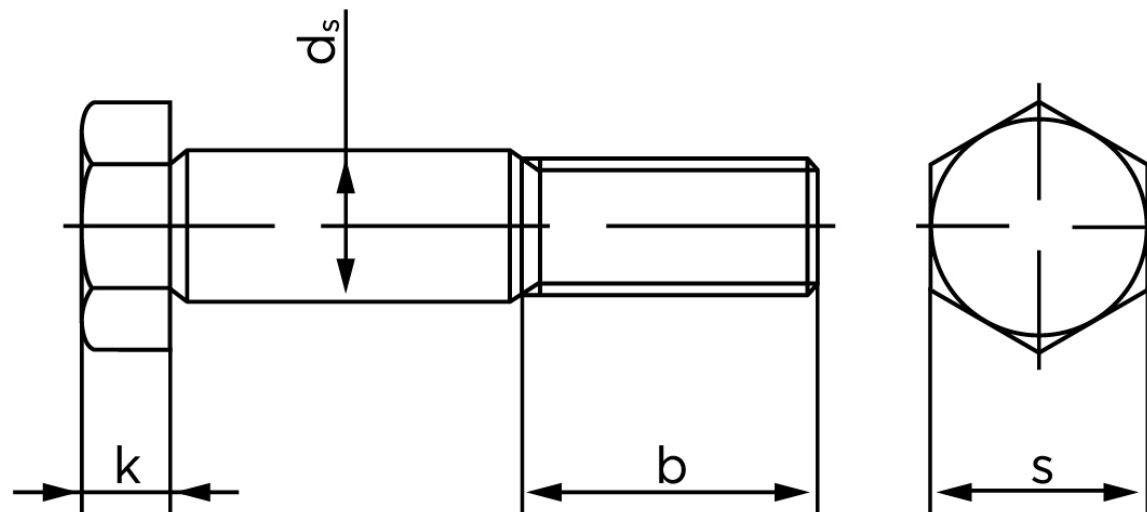

Pasbolt DIN 609 Rustfri A2 M8x25-Ø9

SKU: 006092200080025-AP

GTIN:

Norm	DIN 609
Dimensions	8
k	5,3
s	13
d_s^*	9
b^1	14,5
b^2	16,5
b^3	21,5
Bemærkning	* Skafter tolerance k6 til bor tolerance H7 b^1 for $l \leq 50$ mm b^2 for 50 mm 3 for $l >$ 150 mm b^3 for $l > 150$ mm