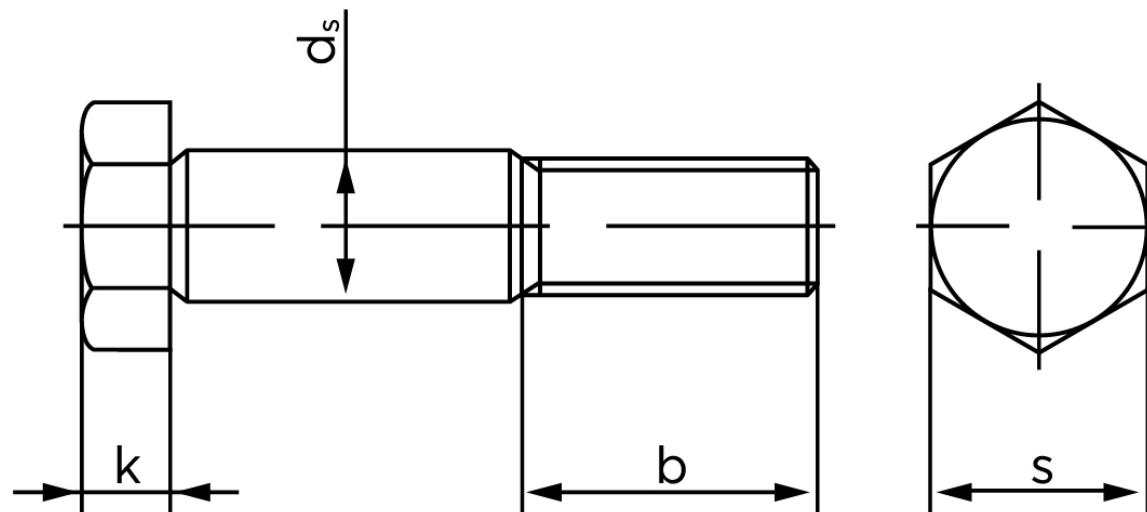

Pasbolt DIN 609 Rustfri A2 M8x30-Ø9

SKU: 006092200080030-AP

GTIN:

Norm	DIN 609
Dimensions	8
k	5,3
s	13
d_s^*	9
b^1	14,5
b^2	16,5
b^3	21,5
Bemærkning	* Skaft tolerance k6 til bor tolerance H7 b^1 for $l \leq 50$ mm b^2 for 50 mm 3 for $l >$ 150 mm b^3 for $l > 150$ mm