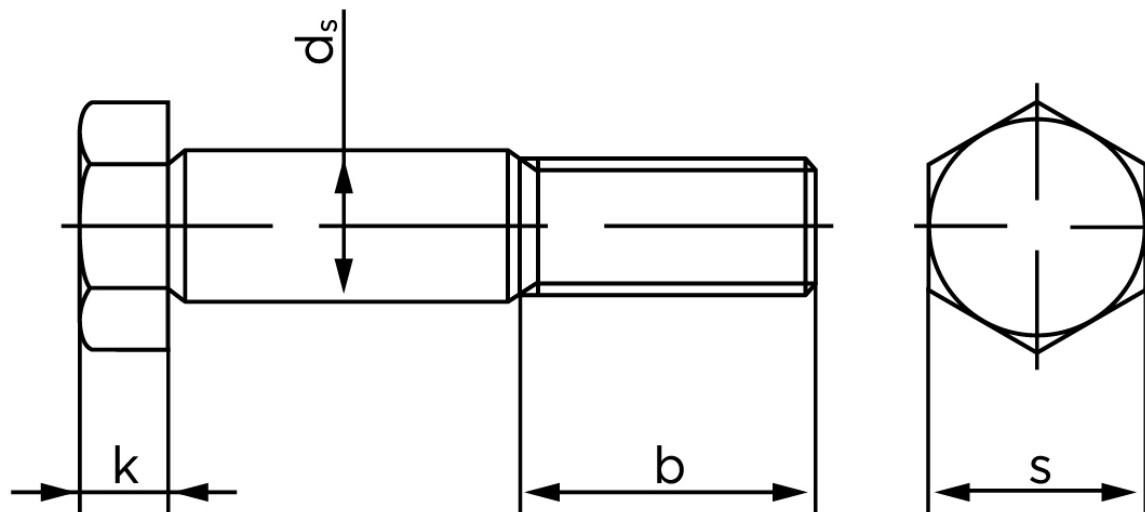

Pasbolt DIN 609 Rustfri A2 M8x40-Ø9

SKU: 006092200080040-AP

GTIN:

Norm	DIN 609
Dimensions	8
k	5,3
s	13
d_s^*	9
b^1	14,5
b^2	16,5
b^3	21,5
Bemærkning	* Skaft tolerance k6 til bor tolerance H7 b^1 for $l \leq 50$ mm b^2 for 50 mm 3 for $l >$ 150 mm b^3 for $l > 150$ mm

Vil du vide mere om dette produkt

Forespørg pris her

Bemærk disse data er vejlede, og