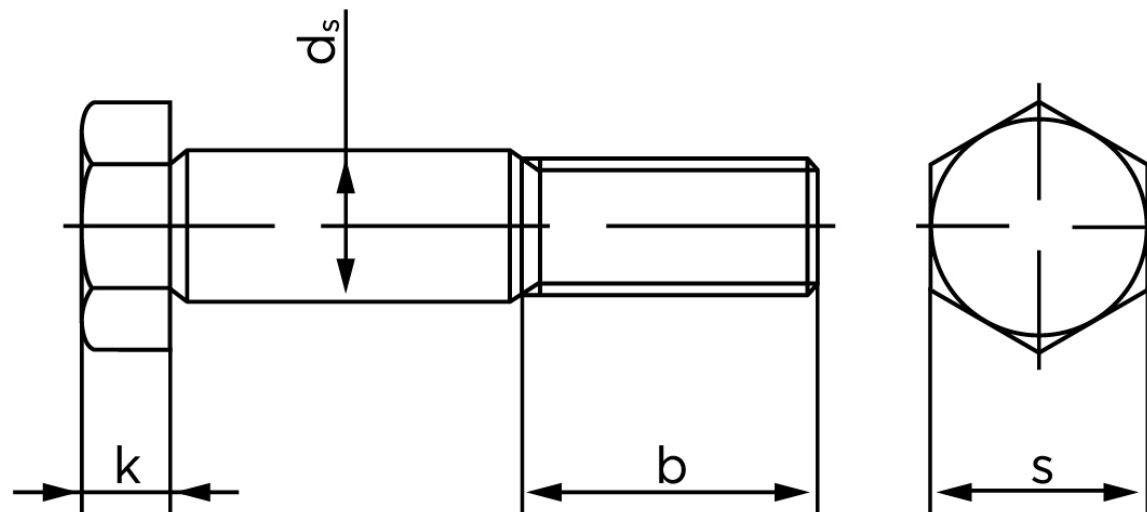

## Pasbolt DIN 609 Rustfri A2 M8x45-Ø9

SKU: 006092200080045-AP

GTIN:

Norm	DIN 609
Dimensions	8
k	5,3
s	13
$d_s^*$	9
$b^1$	14,5
$b^2$	16,5
$b^3$	21,5
Bemærkning	* Skaft tolerance k6 til bor tolerance H7 $b^1$ for $l \leq 50$ mm $b^2$ for 50 mm 3 for $l >$ 150 mm $b^3$ for $l > 150$ mm