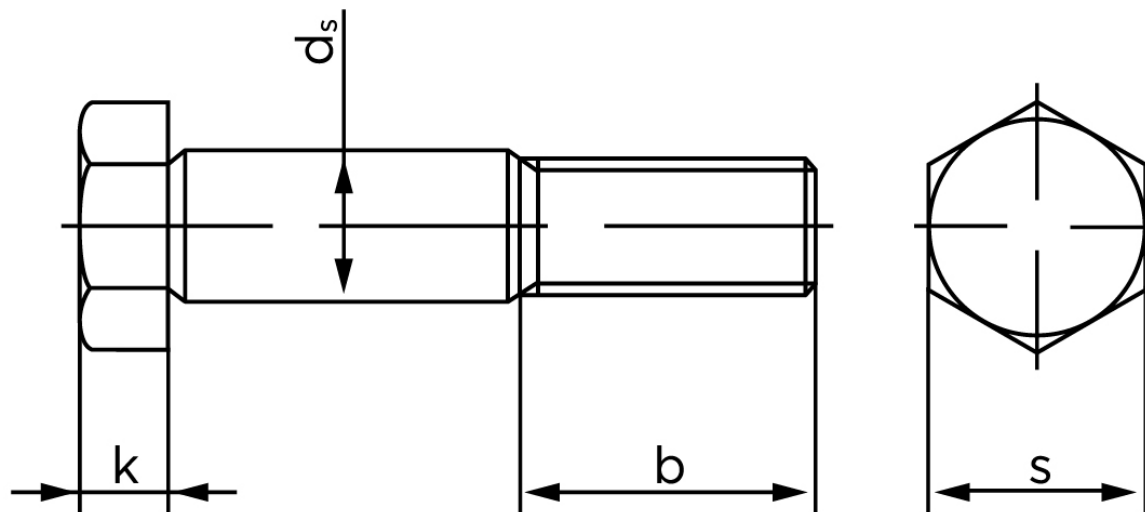

BOLTE.DK

KVALITETSSKRUER OG -BOLTE PÅ NETTET

Pasbolt DIN 609 Rustfri A2 M8x50-Ø9

SKU: 006092200080050-AP

GTIN:

Norm	DIN 609
Dimensions	8
k	5,3
s	13
d_s^*	9
b^1	14,5
b^2	16,5
b^3	21,5
Bemærkning	* Skafter tolerance k6 til bor tolerance H7 b^1 for $l \leq 50$ mm b^2 for 50 mm 3 for $l >$ 150 mm b^3 for $l > 150$ mm

Vil du vide mere om dette produkt

Forespørg pris her

Bemærk disse data er vejrende, og