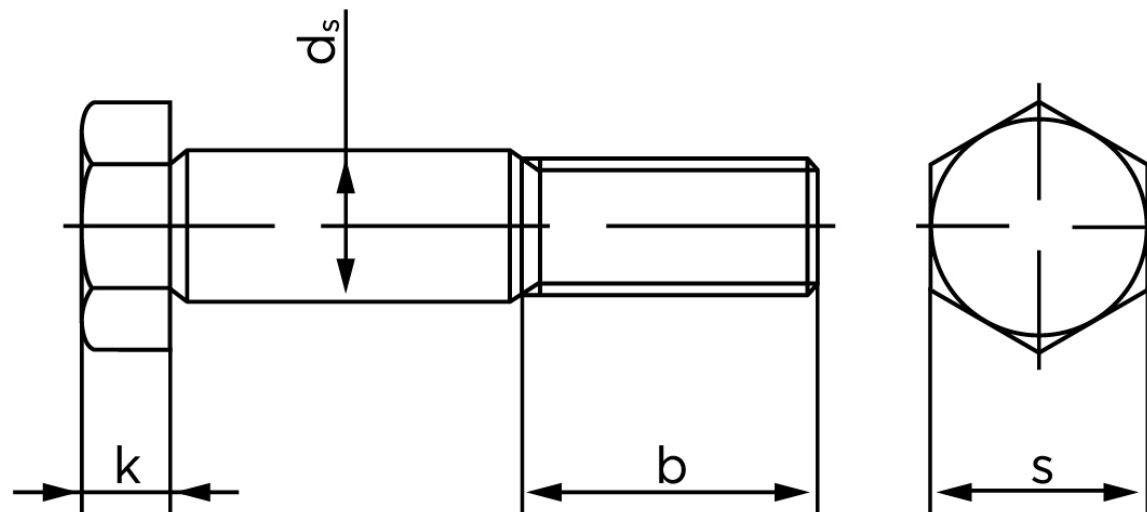

## Pasbolt DIN 609 Rustfri A2 M8x55-Ø9

SKU: 006092200080055-AP

GTIN:

Norm	DIN 609
Dimensions	8
k	5,3
s	13
$d_s^*$	9
$b^1$	14,5
$b^2$	16,5
$b^3$	21,5
Bemærkning	* Skaft tolerance k6 til bor tolerance H7 $b^1$ for $l \leq 50$ mm $b^2$ for 50 mm 3 for $l >$ 150 mm $b^3$ for $l > 150$ mm