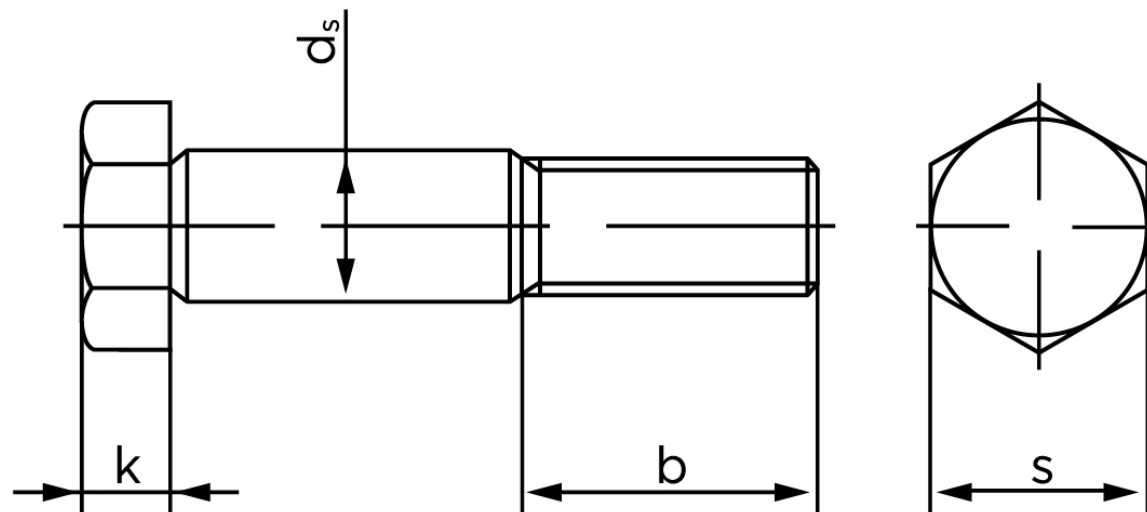

Pasbolt DIN 609 Rustfri A2 M8x60-Ø9

SKU: 006092200080060-AP

GTIN:

Norm	DIN 609
Dimensions	8
k	5,3
s	13
d_s^*	9
b^1	14,5
b^2	16,5
b^3	21,5
Bemærkning	* Skaft tolerance k6 til bor tolerance H7 b^1 for $l \leq 50$ mm b^2 for 50 mm 3 for $l >$ 150 mm b^3 for $l > 150$ mm