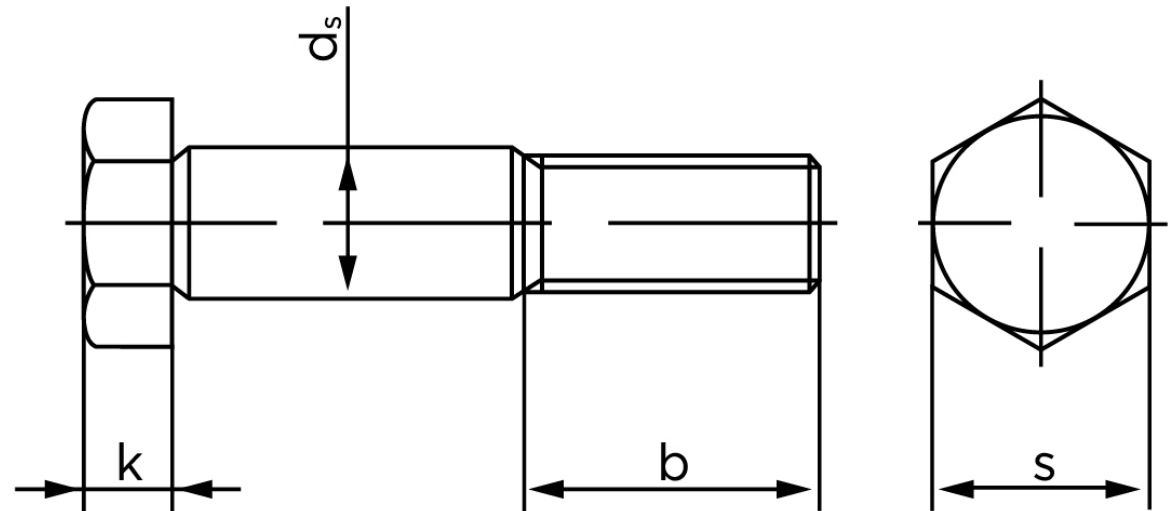

## Pasbolt DIN 609 Rustfri A2 M8x80-Ø9

SKU: 006092200080080-AP

GTIN:

Norm	DIN 609
Dimensions	8
k	5,3
s	13
$d_s^*$	9
$b^1$	14,5
$b^2$	16,5
$b^3$	21,5
Bemærkning	* Skaft tolerance k6 til bor tolerance H7 $b^1$ for $l \leq 50$ mm $b^2$ for 50 mm 3 for $l >$ 150 mm $b^3$ for $l > 150$ mm