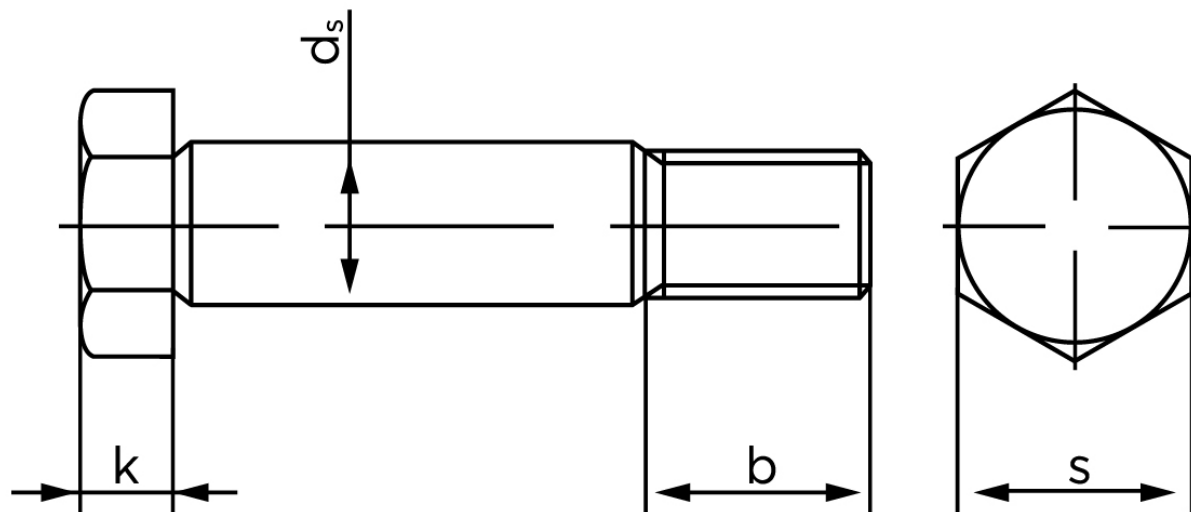

Pasbolt DIN 610 Rustfri A2 M8x65-Ø9

SKU: 006102200080065-AP

GTIN:

Norm	DIN 610
Dimensions	8
k	5,3
s	13
d_s^*	9
b^1	11,5
b^2	13,5
b^3	18,5
Bemærkning	* Tolerance Skafter k6 Til Bor tolerance H7 b^1 for $l \leq 50$ mm b^2 for 50 mm 3 for $l > 150$ mm b^3 for $l > 150$ mm

Bemærk disse data er vejlede, og

Vil du vide mere om dette produkt

Forespørg pris her