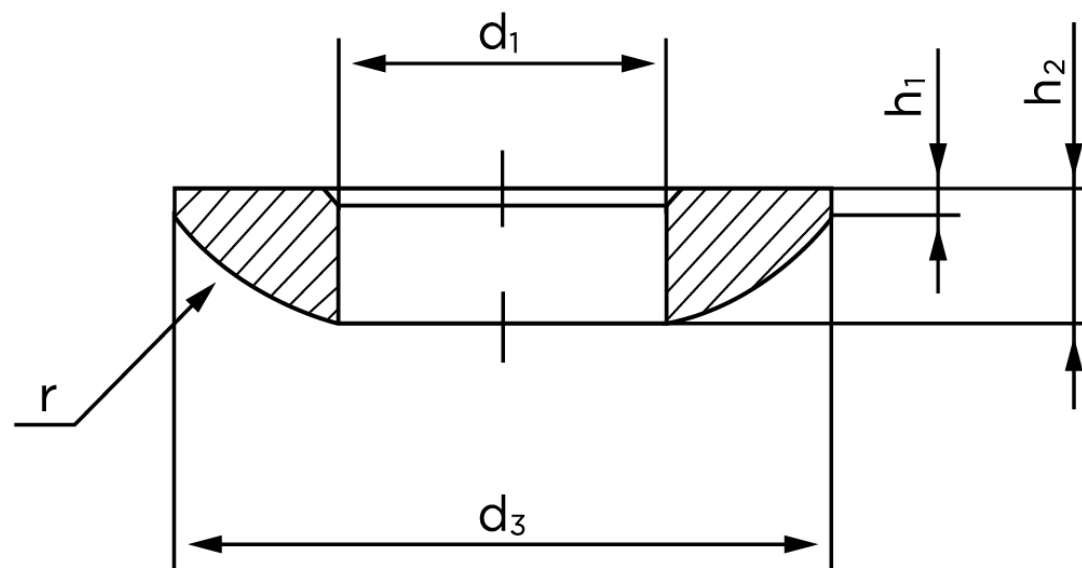

Kegleskive DIN 6319 Hærdet Stål Type C, Sfærisk (Ø13x24x4,6) (50 Stk)

SKU: 063190030130000

GTIN:

Norm	DIN 6319 C
Dimensions	13
Til M	12
Indvendig Ø	13
d_3	24
h_1	1.1
h_2	4.6
r_{1b}	17
Bemærkning	d_1 = nominal str

Bemærk disse data er vejledende, og informationerne skal anses som vejledende, Bolte.dk stiller ingen garanti eller kan stilles til ansvar for overstående datatabel. Er du i tvivl så kontakt os på 75154999.

Vil du vide mere om dette produkt

Forespørg pris her