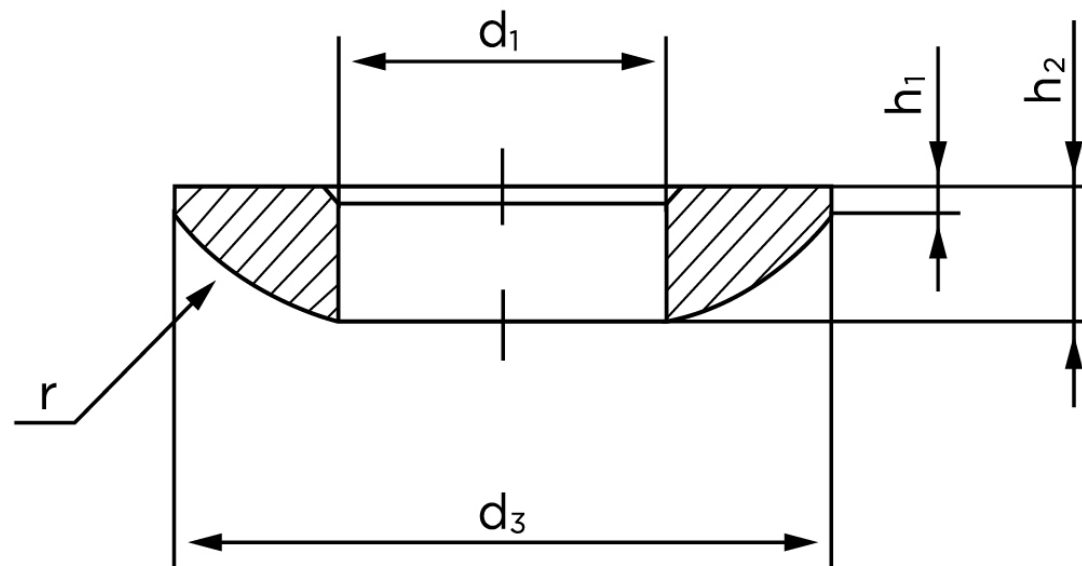

Kegleskive DIN 6319 Hærdet Elforzinket (A2E) Stål Type C, Sfærisk (Ø13x24x4,6) (50 Stk)

SKU: 063190130130000

GTIN:

Norm	DIN 6319 C
Dimensions	13
Til M	12
Indvendig Ø	13
d_3	24
h_1	1.1
h_2	4.6
r_{1b}	17
Bemærkning	d_1 = nominal str