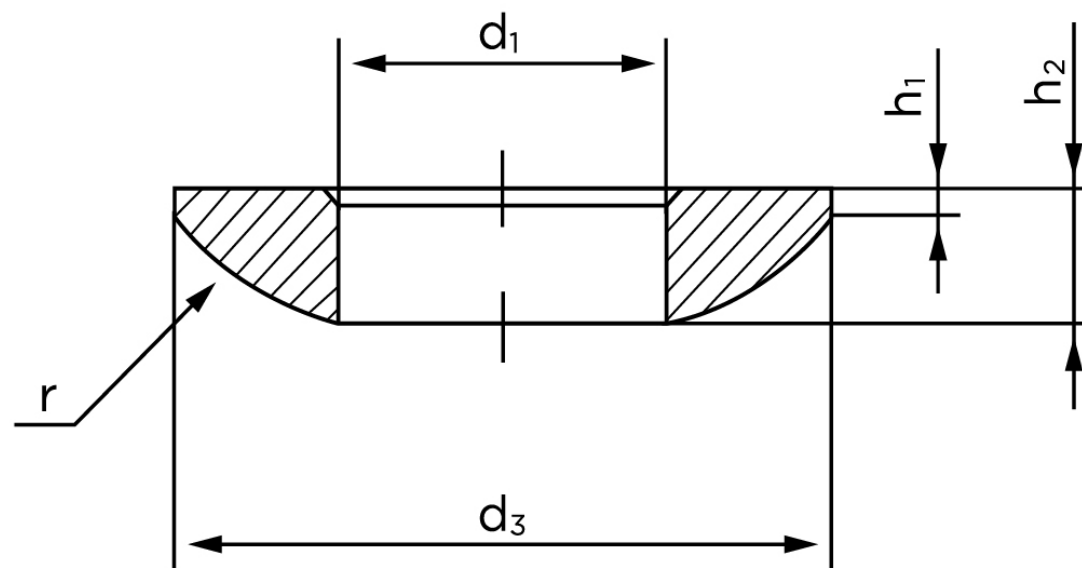

Kegleskive DIN 6319 Hærdet Elforzinket (A2E) Stål Type C, Sfærisk (Ø17x30x5,3) (25 Stk)

SKU: 063190130170000

GTIN:

Norm	DIN 6319 C
Dimensions	17
Til M	16
Indvendig Ø	17
d_3	30
h_1	1.3
h_2	5.3
r_{1b}	22
Bemærkning	d_1 = nominal str

Bemærk disse data er vejledende, og informationerne skal anses som vejledende, Bolte.dk stiller ingen garanti eller kan stilles til ansvar for overstående datatabel. Er du i tvivl så kontakt os på 75154999.

Vil du vide mere om dette produkt

Forespørg pris her