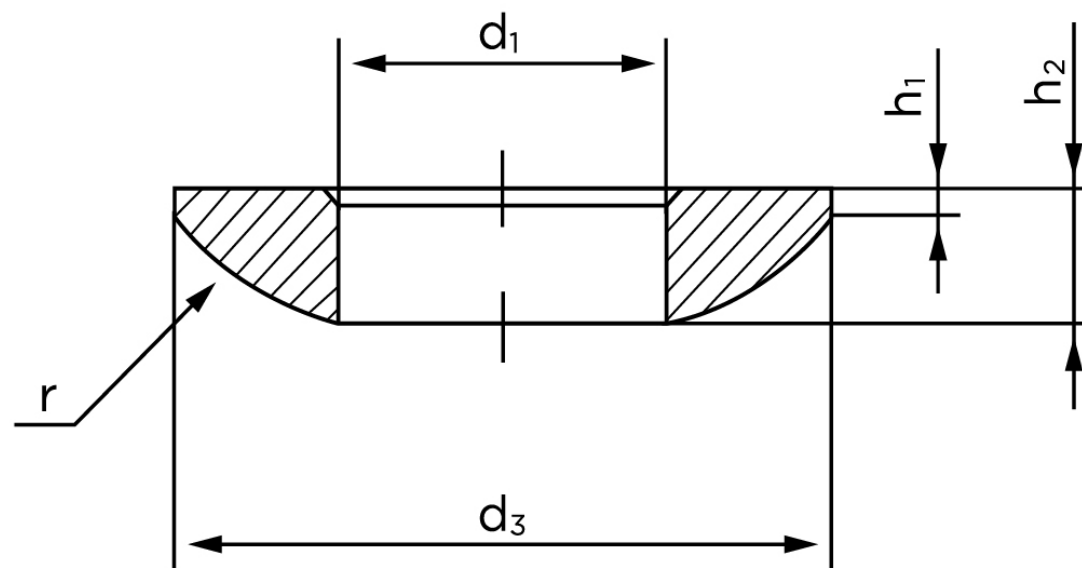

Kegleskive DIN 6319 Hærdet Elforzinket (A2E) Stål Type C, Sfærisk (Ø21x36x6,3) (10 Stk)

SKU: 063190130210000

GTIN:

Norm	DIN 6319 C
Dimensions	21
Til M	20
Indvendig Ø	21
d_3	36
h_1	2
h_2	6.3
r_{1b}	27
Bemærkning	d_1 = nominal str

Bemærk disse data er vejledende, og informationerne skal anses som vejledende, Bolte.dk stiller ingen garanti eller kan stilles til ansvar for overstående datatabel. Er du i tvivl så kontakt os på 75154999.

Vil du vide mere om dette produkt

Forespørg pris her