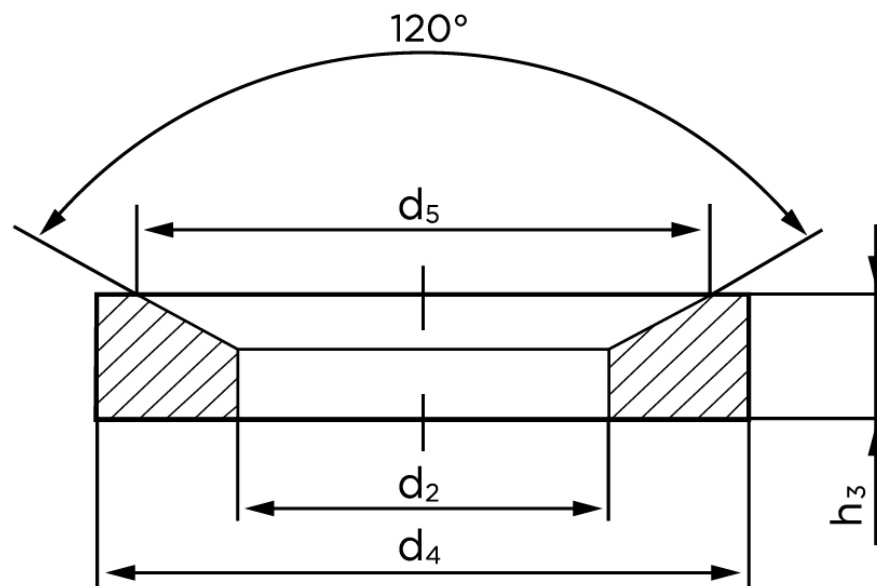

Kegleskive DIN 6319 Hærdet Stål Type D, Konisk (Ø12x21x4,2) (50 Stk)

SKU: 063190040120000

GTIN:

Norm	DIN 6319 D
Dimensions	12
d_4	21
d_5	18,5
h_3	4,2
Bemærkning	d_2 = nominal str

Bemærk disse data er vejledende, og informationerne skal anses som vejledende, Bolte.dk stiller ingen garanti eller kan stilles til ansvar for overstående datatabel. Er du i tvivl så kontakt os på 75154999.