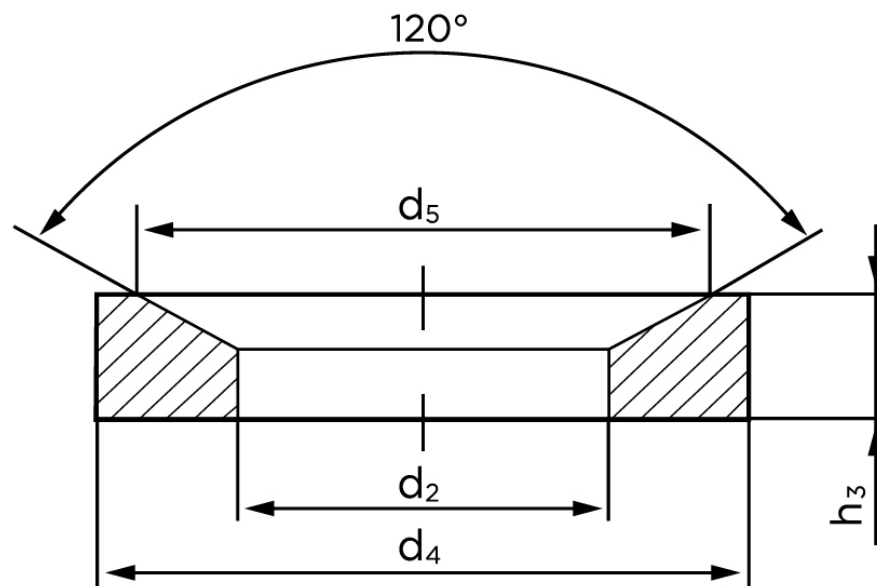

Kegleskive DIN 6319 Hærdet Stål Type D, Konisk (Ø14,2x24x5) (50 Stk)

SKU: 063190040142000

GTIN:

Norm	DIN 6319 D
Dimensions	14,2
d_4	24
d_5	20
h_3	5
Bemærkning	d_2 = nominal str

Bemærk disse data er vejledende, og informationerne skal anses som vejledende, Bolte.dk stiller ingen garanti eller kan stilles til ansvar for overstående datatabel. Er du i tvivl så kontakt os på 75154999.