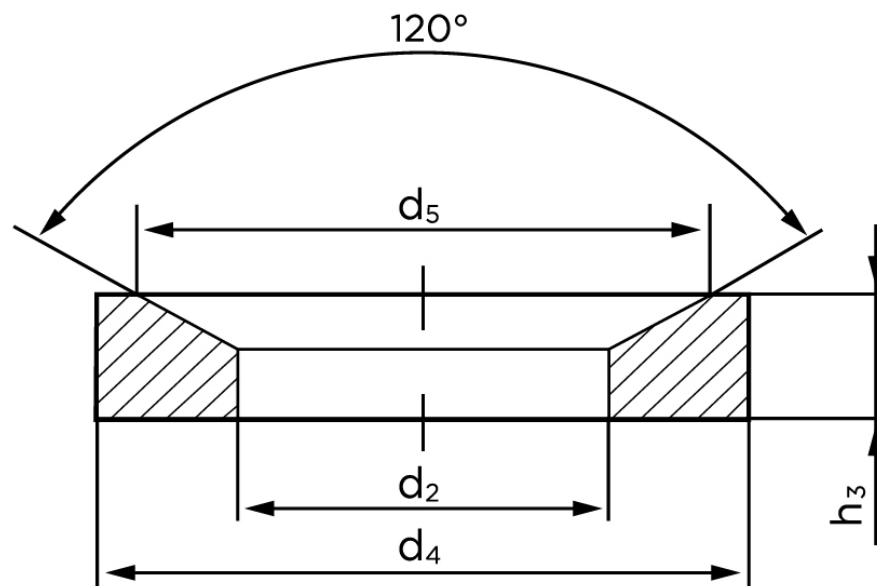

Kegleskive DIN 6319 Hærdet Stål Type D, Konisk (Ø19x30x6,2) (25 Stk)

SKU: 063190040190000

GTIN:

Norm	DIN 6319 D
Dimensions	19
d_4	30
d_5	26
h_3	6,2
Bemærkning	d_2 = nominal str

Bemærk disse data er vejledende, og informationerne skal anses som vejledende, Bolte.dk stiller ingen garanti eller kan stilles til ansvar for overstående datatabel. Er du i tvivl så kontakt os på 75154999.