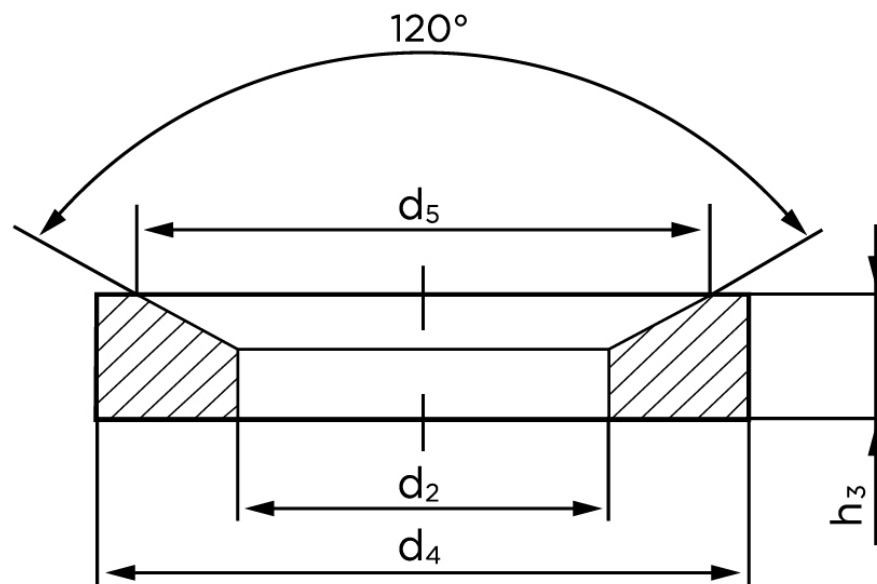

BOLTE.DK

KVALITETSSKRUER OG -BOLTE PÅ NETTET

Kegleskive DIN 6319 Hærdet Stål Type D, Konisk (Ø23,2x36x7,5) (10 Stk)

SKU: 063190040232000

GTIN:

Norm	DIN 6319 D
Dimensions	23,2
d_4	36
d_5	31
h_3	7,5
Bemærkning	d_2 = nominal str

Bemærk disse data er vejledende, og informationerne skal anses som vejledende, Bolte.dk stiller ingen garanti eller kan stilles til ansvar for overstående datatabel. Er du i tvivl så kontakt os på 75154999.

Vil du vide mere om dette produkt
Forespørg pris her