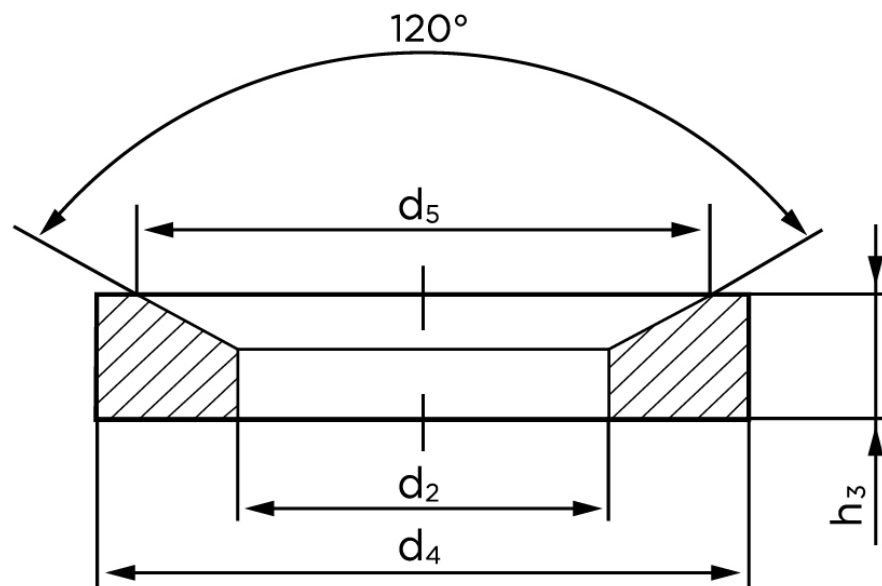

Kegleskive DIN 6319 Hærdet Stål Type D, Konisk (Ø35x56x12) (1 Stk)

SKU: 063190040350000

GTIN:

Norm	DIN 6319 D
Dimensions	35
d_4	56
d_5	49
h_3	12
Bemærkning	d_2 = nominal str

Bemærk disse data er vejledende, og informationerne skal anses som vejledende, Bolte.dk stiller ingen garanti eller kan stilles til ansvar for overstående datatabel. Er du i tvivl så kontakt os på 75154999.