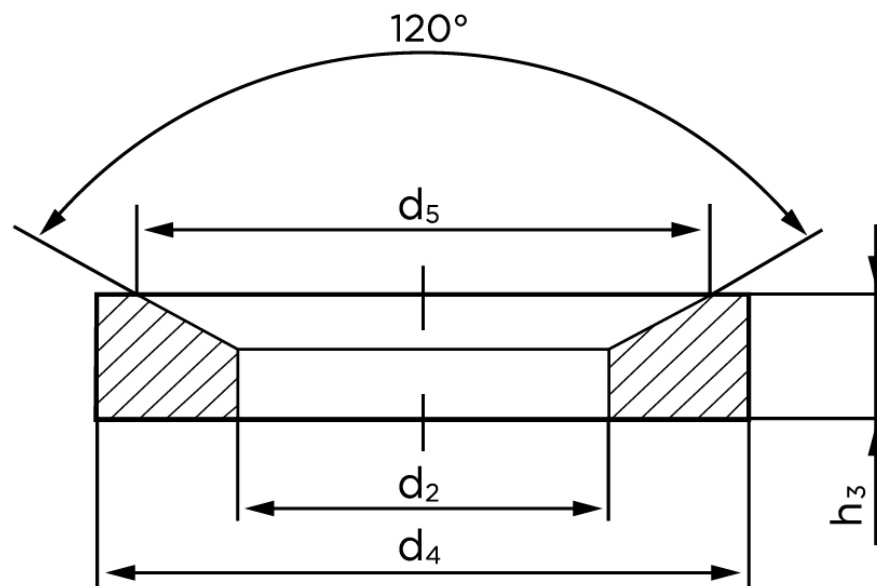

Kegleskive DIN 6319 Hærdet Stål Type D, Konisk (Ø42x68x14) (1 Stk)

SKU: 063190040420000

GTIN:

Norm	DIN 6319 D
Dimensions	42
d_4	68
d_5	60
h_3	15
Bemærkning	d_2 = nominal str

Bemærk disse data er vejledende, og informationerne skal anses som vejledende, Bolte.dk stiller ingen garanti eller kan stilles til ansvar for overstående datatabel. Er du i tvivl så kontakt os på 75154999.

Vil du vide mere om dette produkt
Forespørg pris her