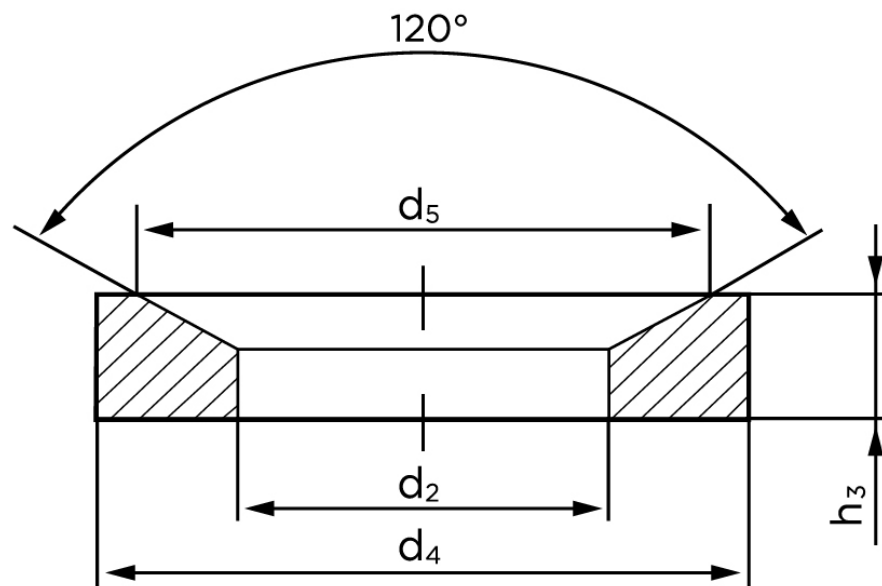

## Kegleskive DIN 6319 Hærdet Elforzinket (A2E) Stål Type D, Konisk (Ø42x68x14) (1 Stk)

SKU: 063190140420000

GTIN:

Norm	DIN 6319 D
Dimensions	42
$d_4$	68
$d_5$	60
$h_3$	15
Bemærkning	$d_2$ = nominal str

Bemærk disse data er vejledende, og informationerne skal anses som vejledende, Bolte.dk stiller ingen garanti eller kan stilles til ansvar for overstående datatabel. Er du i tvivl så kontakt os på 75154999.