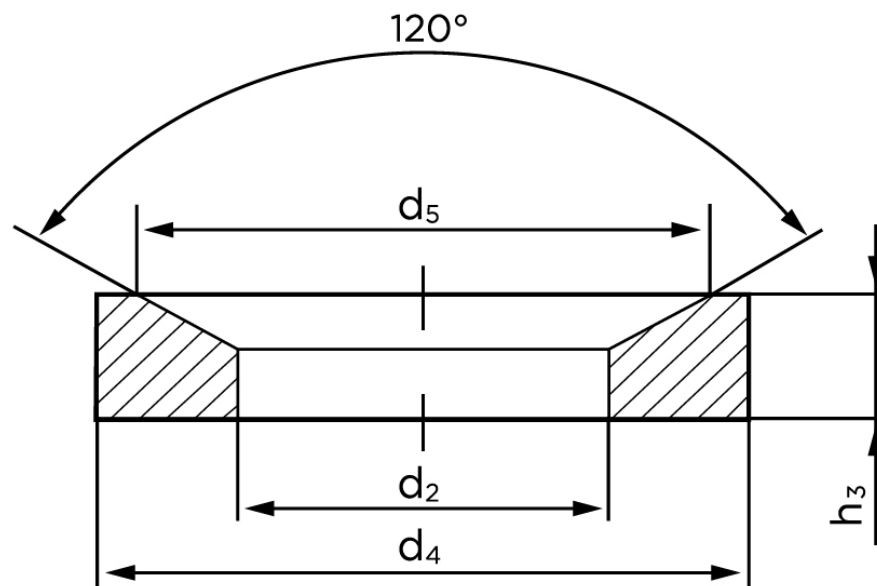

BOLTE
.DK

KVALITETSSKRUER OG -BOLTE PÅ NETTET

Kegleskive DIN 6319 Hærdet Stål Type D, Konisk (Ø7,1x12x2,8) (50 Stk)

SKU: 063190040071000

GTIN:

Norm	DIN 6319 D
Dimensions	7,1
d_4	12
d_5	11
h_3	2,8
Bemærkning	d_2 = nominal str

Bemærk disse data er vejledende, og informationerne skal anses som vejledende, Bolte.dk stiller ingen garanti eller kan stilles til ansvar for overstående datatabel. Er du i tvivl så kontakt os på 75154999.

Vil du vide mere om dette produkt
Forespørg pris her