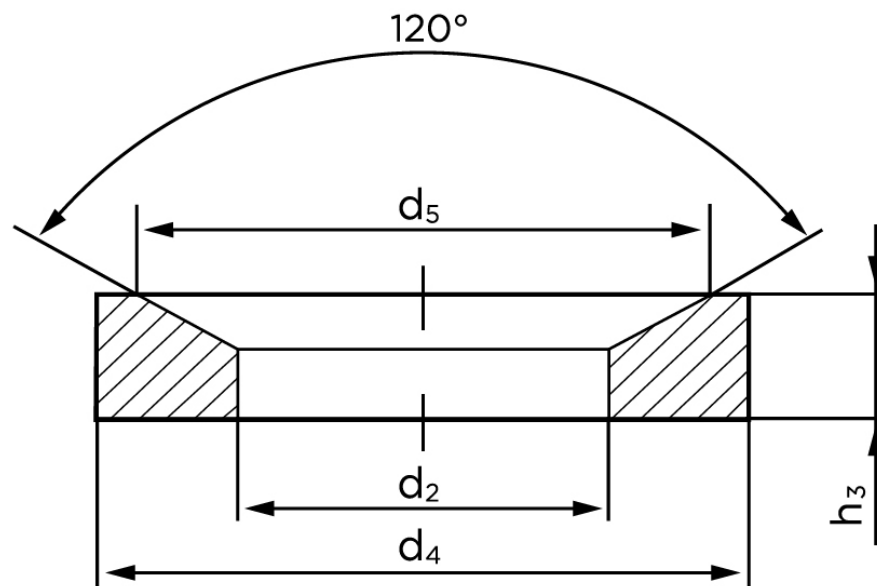

BOLTE
.DK

KVALITETSSKRUER OG -BOLTE PÅ NETTET

Kegleskive DIN 6319 QT Stål Type G, Konisk (Ø12x30x5) (50 Stk)

SKU: 063190050120000

GTIN:

Norm	DIN 6319 G
Dimensions	12
d_4	30
d_5	18,5
h_3	5
Bemærkning	d_2 = nominal str

Bemærk disse data er vejledende, og informationerne skal anses som vejledende, Bolte.dk stiller ingen garanti eller kan stilles til ansvar for overstående datatabel. Er du i tvivl så kontakt os på 75154999.

Vil du vide mere om dette produkt
Forespørg pris her