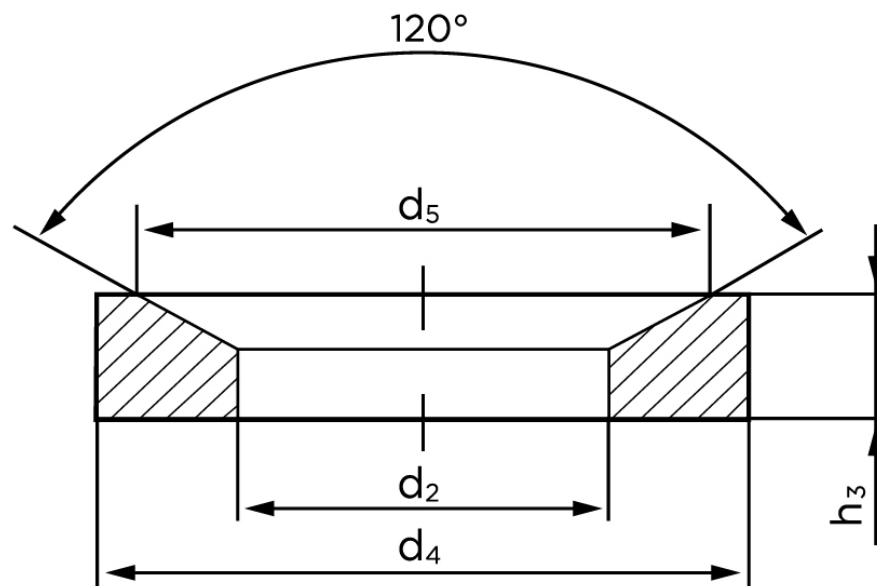

Kegleskive DIN 6319 QT Stål Type G, Konisk (Ø14,2x36x6) (50 Stk)

SKU: 063190050142000

GTIN:

Norm	DIN 6319 G
Dimensions	14,2
d_4	36
d_5	20
h_3	6
Bemærkning	d_2 = nominal str

Bemærk disse data er vejledende, og informationerne skal anses som vejledende, Bolte.dk stiller ingen garanti eller kan stilles til ansvar for overstående datatabel. Er du i tvivl så kontakt os på 75154999.