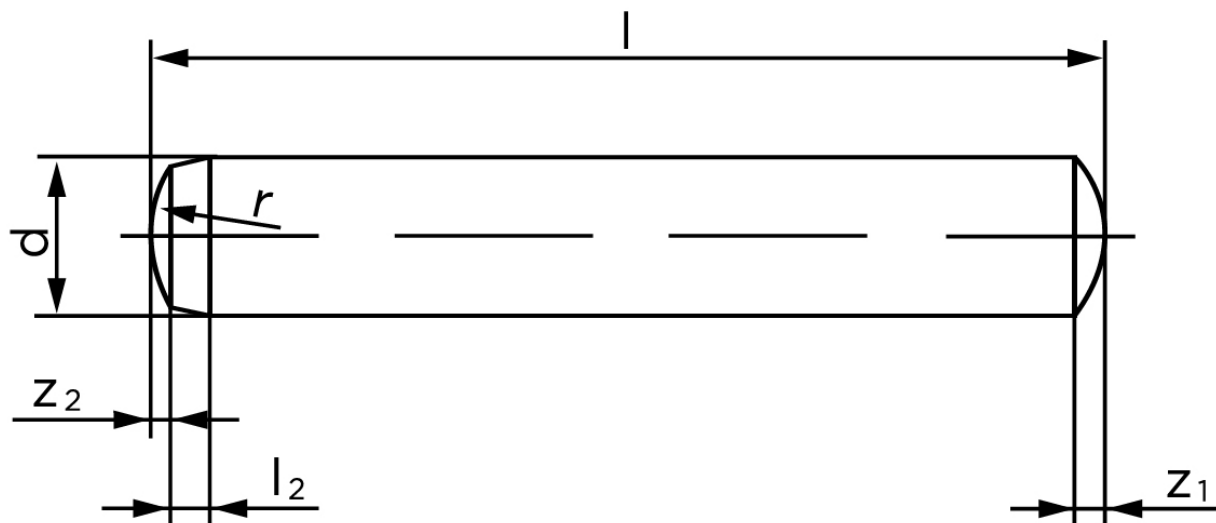

## Cylinderstift DIN 6325 Hærdet Stål 10-m6x100 (100 Stk)

SKU: 063250000100100

GTIN: 4051427180017

Norm	DIN 6325
Dimensions	10
$l_2$	2
$r$	10
$z_1$	1,5
$z_2$	1
$c$	2
Bemærkning	$d$ = nominal size

Bemærk disse data er vejledende, og informationerne skal anses som vejledende, Bolte.dk stiller ingen garanti eller kan stilles til ansvar for overstående datatabel. Er du i tvivl så kontakt os på 75154999.