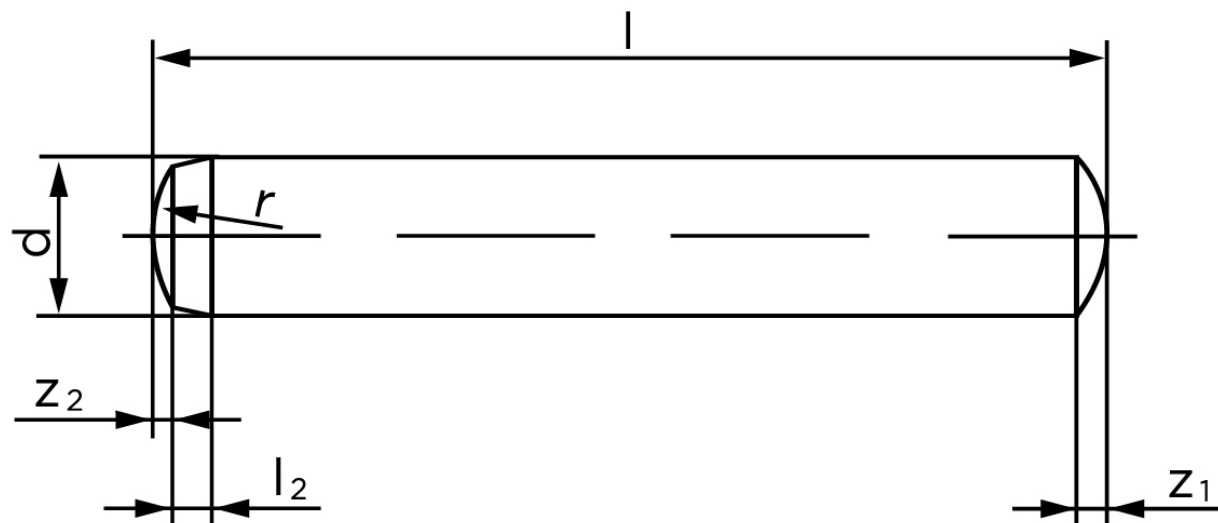

## Cylinderstift DIN 6325 Hærdet Stål 10-m6x110 (100 Stk)

SKU: 063250000100110

GTIN: 4051427180055

Norm	DIN 6325
Dimensions	10
$l_2$	2
$r$	10
$z_1$	1,5
$z_2$	1
$c$	2
Bemærkning	$d$ = nominal size

Bemærk disse data er vejledende, og informationerne skal anses som vejledende, Bolte.dk stiller ingen garanti eller kan stilles til ansvar for overstående datatabel. Er du i tvivl så kontakt os på 75154999.