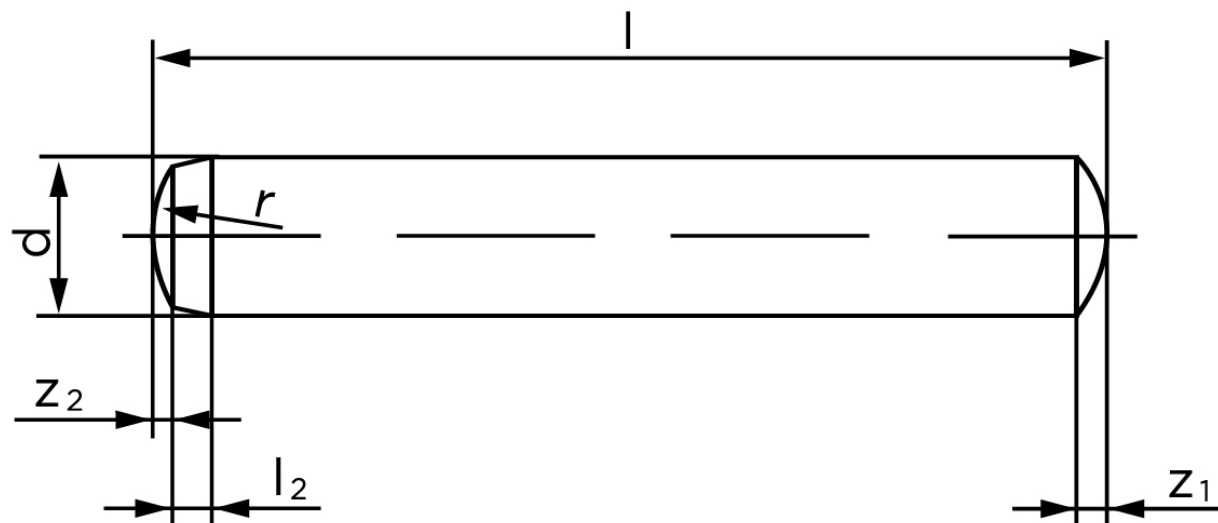

Cylinderstift DIN 6325 Hærdet Stål 10-m6x120 (100 Stk)

SKU: 063250000100120

GTIN: 4051427180079

Norm	DIN 6325
Dimensions	10
l_2	2
r	10
z_1	1,5
z_2	1
c	2
Bemærkning	d = nominal size

Bemærk disse data er vejledende, og informationerne skal anses som vejledende, Bolte.dk stiller ingen garanti eller kan stilles til ansvar for overstående datatabel. Er du i tvivl så kontakt os på 75154999.